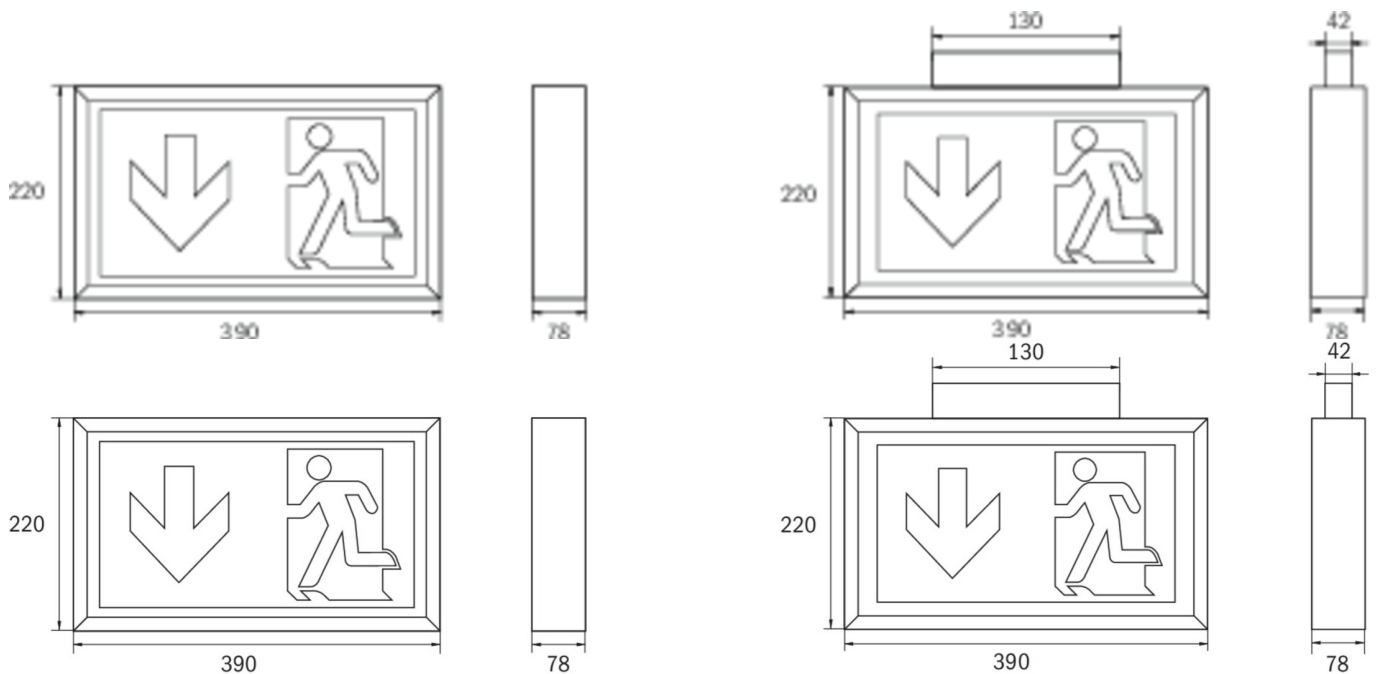

dybde	78 mm
Bredde	390 mm
Høyde	220 mm
Vekt	1.27
Vekt inkludert emballasje	1.43
Tverrsnitt for tilkobling	2.5 mm²
Koblingsinngang	Ja
Blokkering av nødlys	Nei
Batteritilkobling	Nei
Dimmefunksjon	Ja
Lysstrømnettverk	300 lm
Lysstrøm nødsituasjon	300 lm
Tolltariffnummer	94056120
EAN	4260349829472

TEKNISK TEGNING