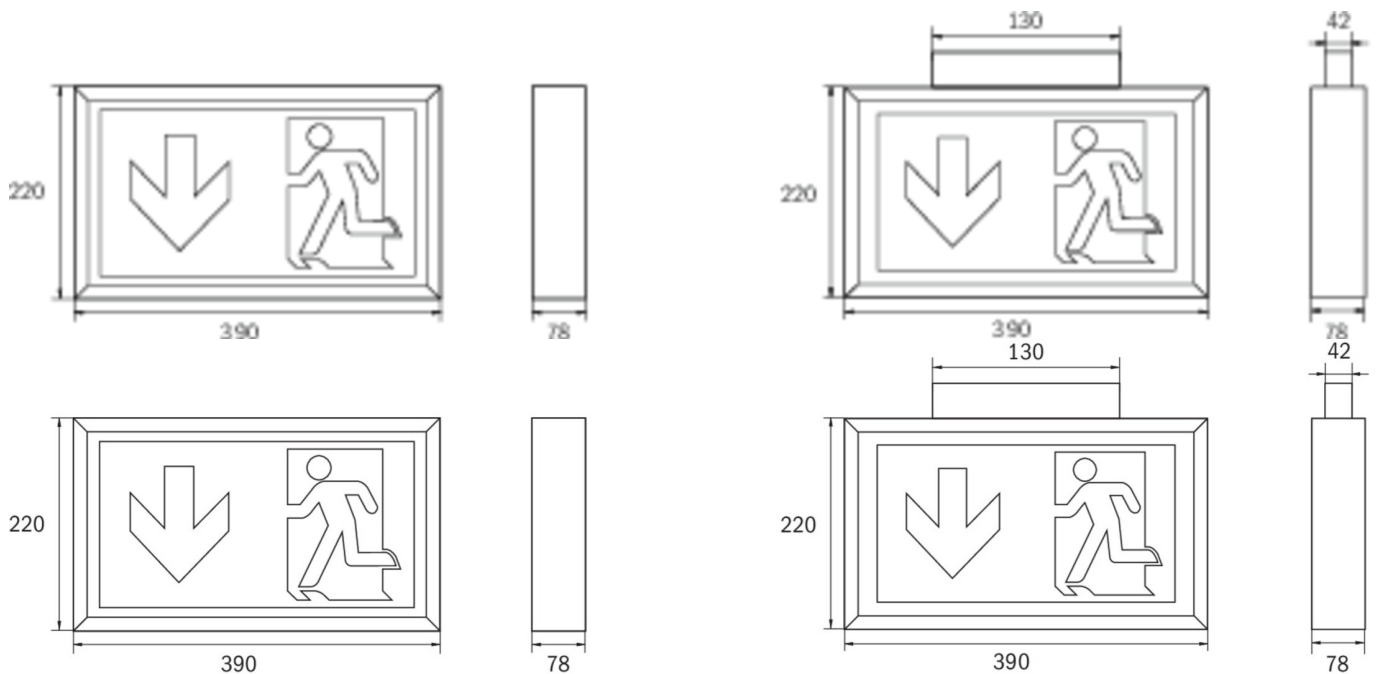

dybde	78 mm
Bredde	390 mm
Høyde	220 mm
Vekt	1.24
Vekt inkludert emballasje	1.4
Tverrsnitt for tilkobling	1.5 mm²
Koblingsinngang	Nei
Blokkering av nødlys	Nei
Batteritilkobling	Nei
Dimmefunksjon	Nei
Lysstrømnettverk	300 lm
Lysstrøm nødsituasjon	300 lm
Tolltariffnummer	94056120
EAN	4260123686055

TEKNISK TEGNING