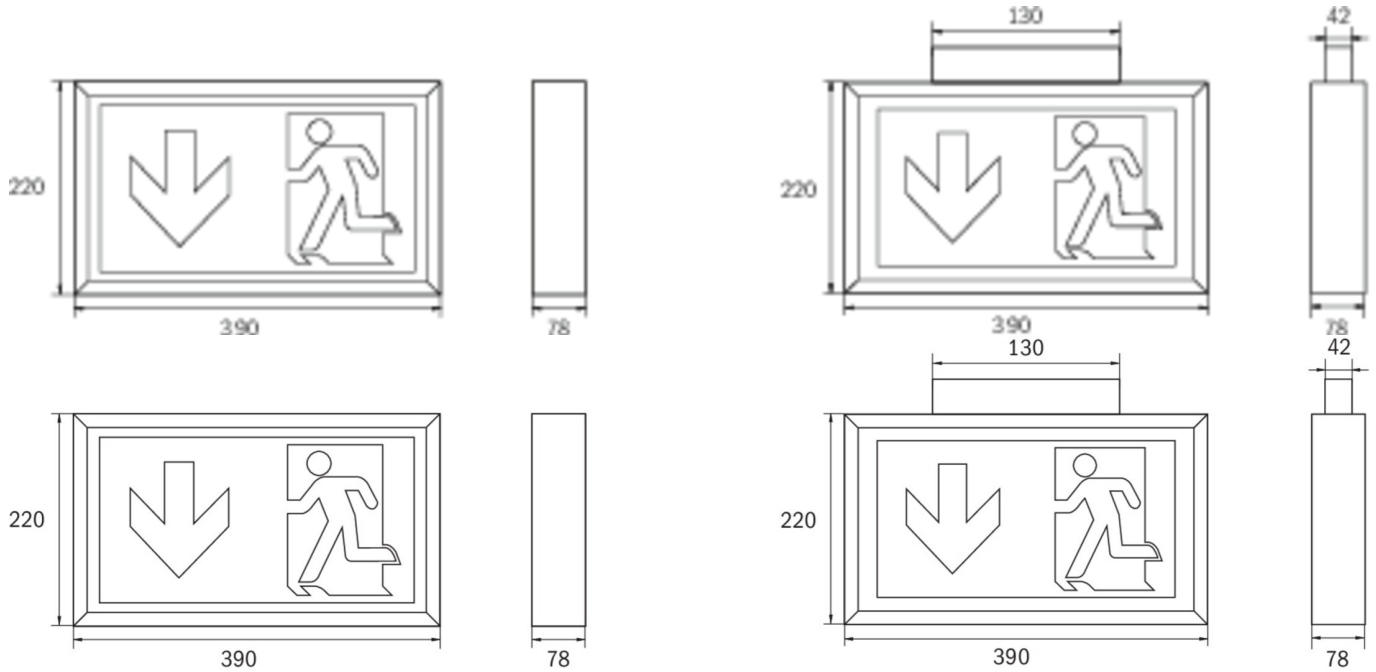

TEKNISK TEGNING

TILBEHØRSLISTE

- DSA - Tauoppheng
- BALL2 - Ballbeskyttelseskurv
- 2PW-EB - Pendel
- 2DW-EB -

LIGNENDE PRODUKTER

Varenr.	Bilde	overvåking	omsorg	Farge	investering	Automatisk inspeksjonsbok	Vedlikehold-sinnsats	fjernvedlikehold	maks. lys	Individuell lys-overvåking
KLU018		Uten overvåking		RAL 9003						
KLU018SC		Selvkontroll (SC)	Ett batteri	RAL 9003	€	nei	høy	nei	ubegrenset	seg selv

Fra: 23.08.2024 - Det tas forbehold om tekniske endringer og feil.