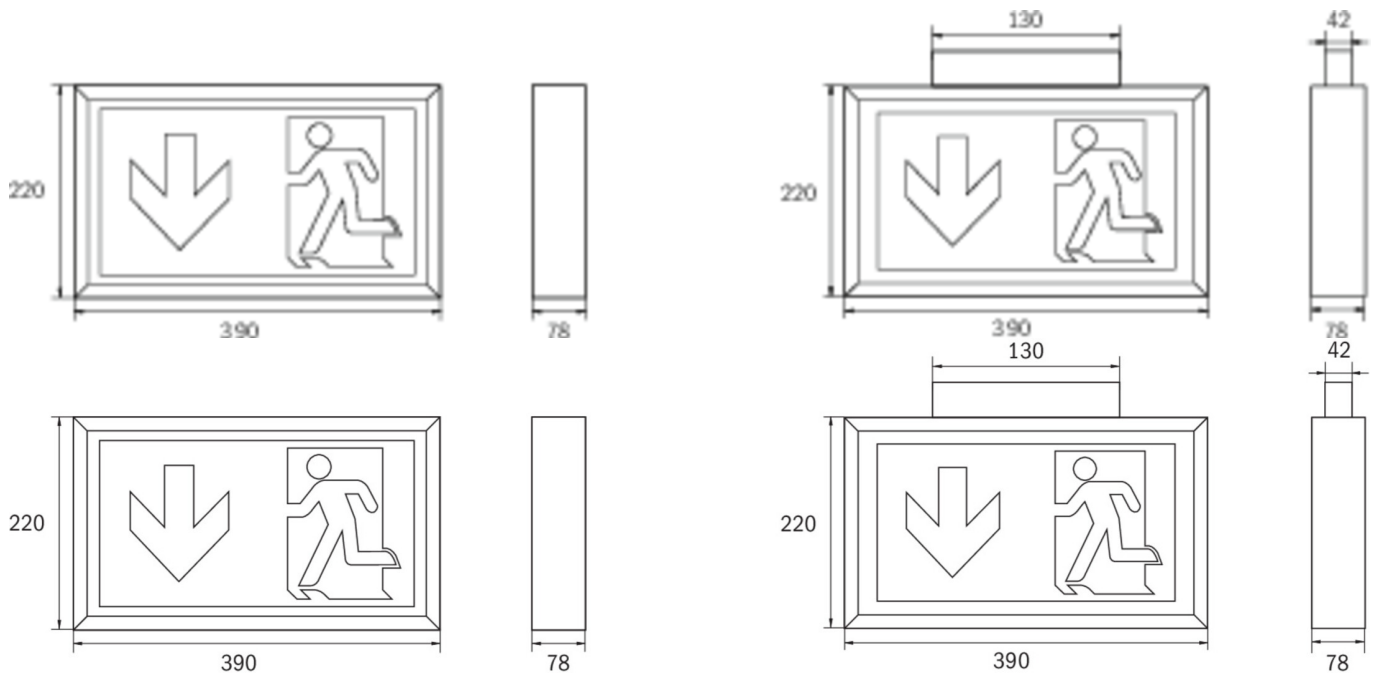

Omgivelsestemperatur DS	-5 °C - 40 °C
Omgivelsestemperatur BS	-5 °C - 40 °C
dybde	78 mm
Bredde	390 mm
Høyde	220 mm
Vekt	1.57
Vekt inkludert emballasje	1.73
Tverrsnitt for tilkobling	2.5 mm²
Koblingsinngang	Ja
Blokkering av nødlys	Nei
Batteritilkobling	Klemme
Dimmefunksjon	Ja
Lysstrømnettverk	150 lm
Lysstrøm nødsituasjon	150 lm
Tolltariffnummer	94056120
EAN	4260682147707

TEKNISK TEGNING