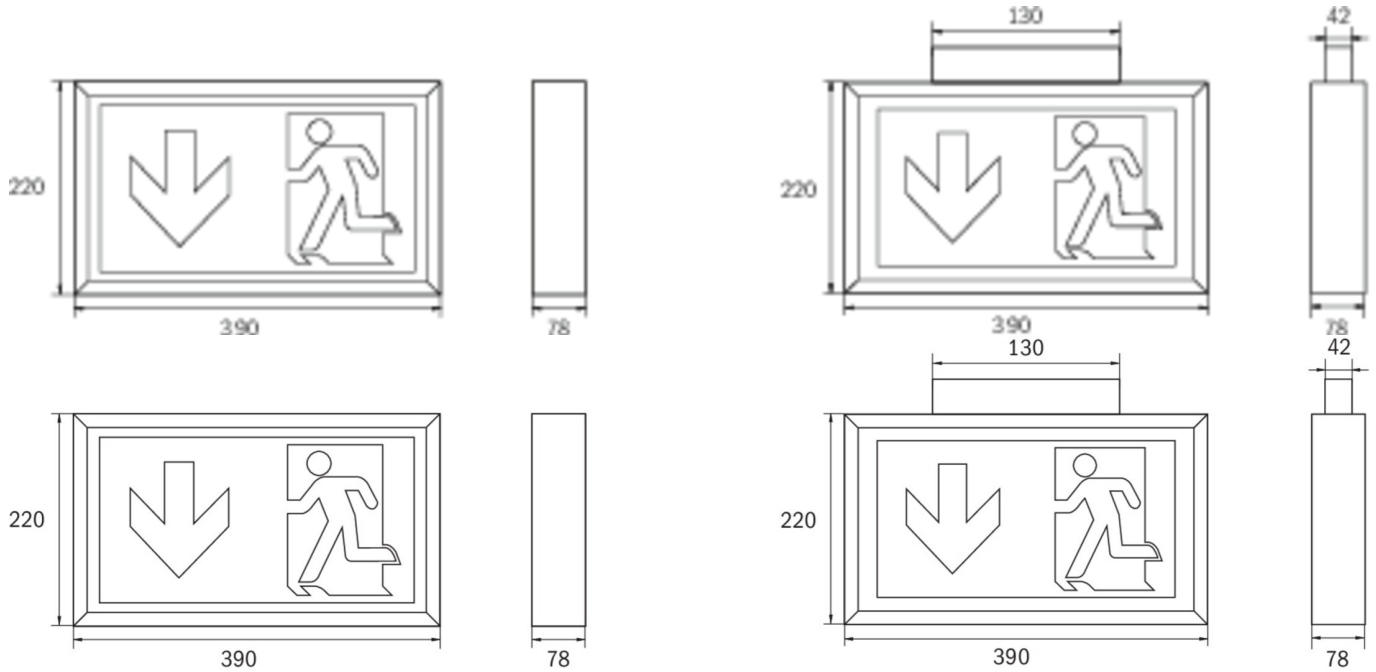

DESSIN TECHNIQUE

LISTE DES ACCESSOIRES

- DSA -
- BALL2 -
- 2PW-EB -
- 2DW-EB -