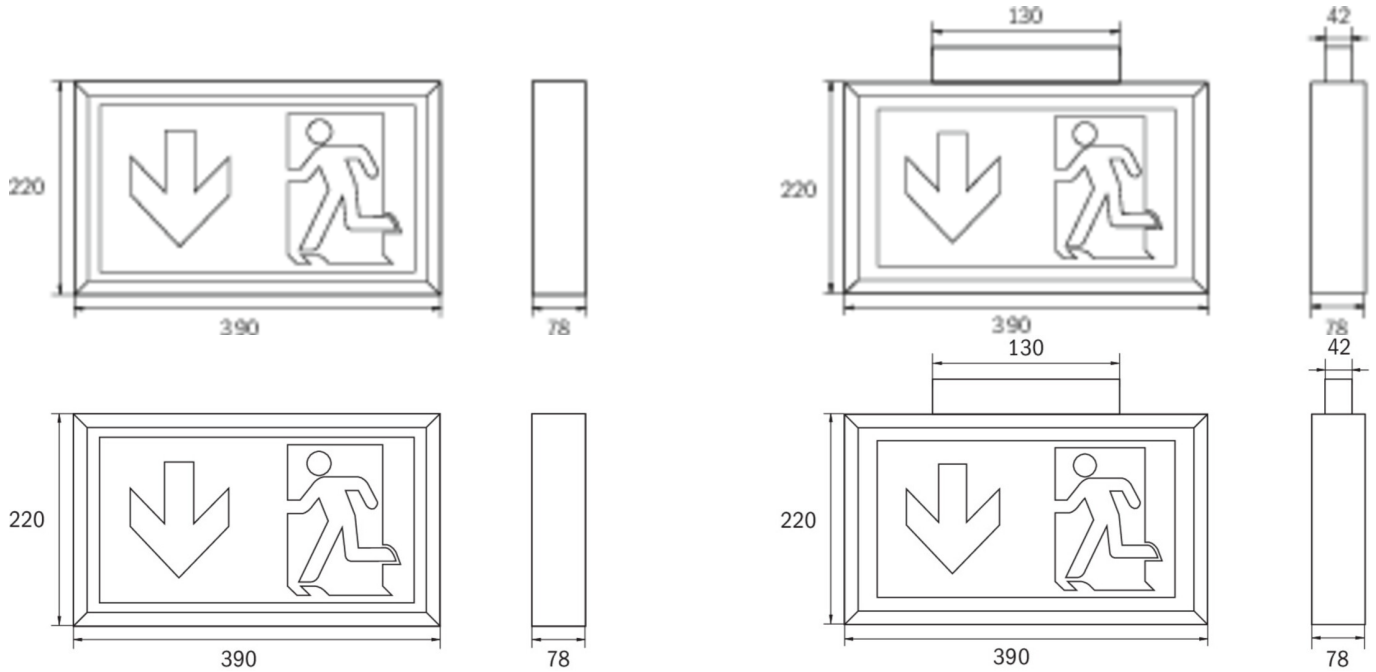

TECHNISCHE ZEICHNUNG

ZUBEHÖRLISTE

- DSA - Seilaufhängung
- BALL2 - Ballschutzkorb
- 2PW-EB - Pendel
- 2DW-EB -