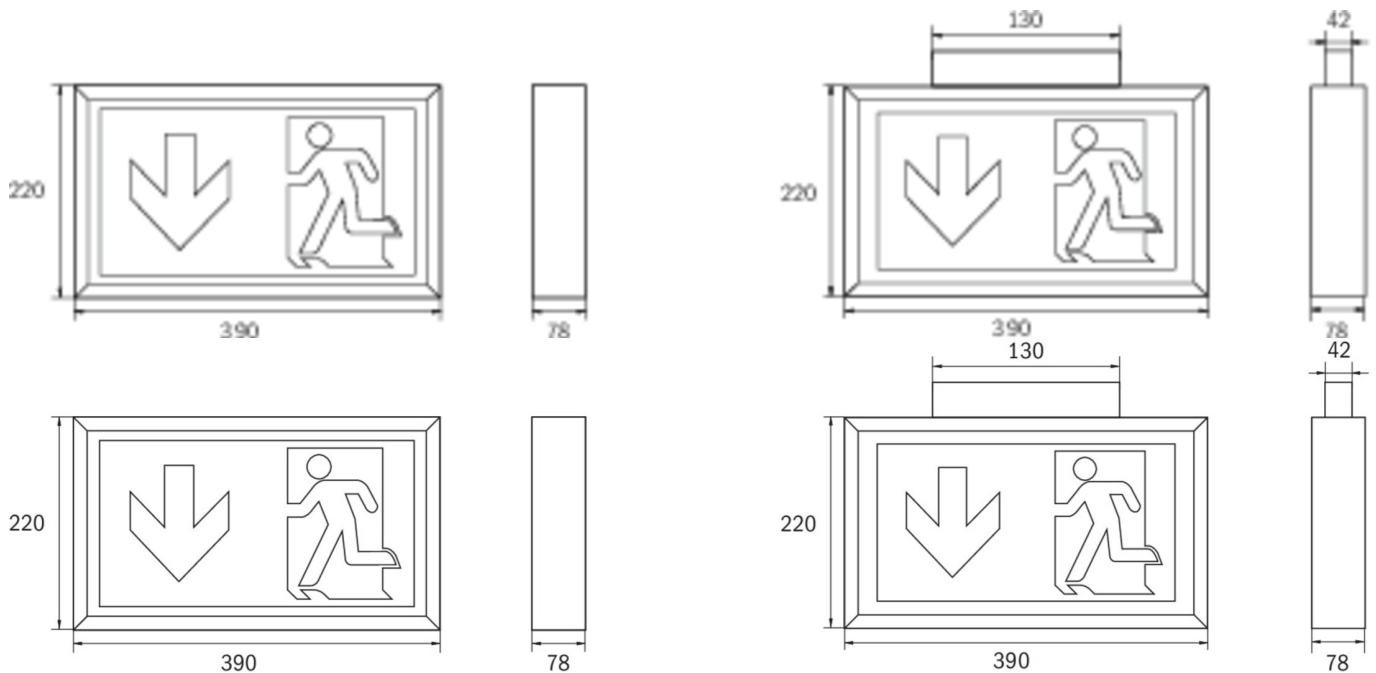

Omgivelsestemperatur DS	-5 °C - 40 °C
Omgivelsestemperatur BS	-5 °C - 40 °C
dybde	78 mm
Bredde	390 mm
Høyde	220 mm
Vekt	1.57
Vekt inkludert emballasje	1.73
Tverrsnitt for tilkobling	2.5 mm²
Koblingsinngang	Ja
Blokkering av nødlys	Nei
Batteritilkobling	Klemme
Dimmefunksjon	Ja
Lysstrømnettverk	150 lm
Lysstrøm nødsituasjon	150 lm
Tolltariffnummer	94056120
EAN	4260123689889

TEKNISK TEGNING