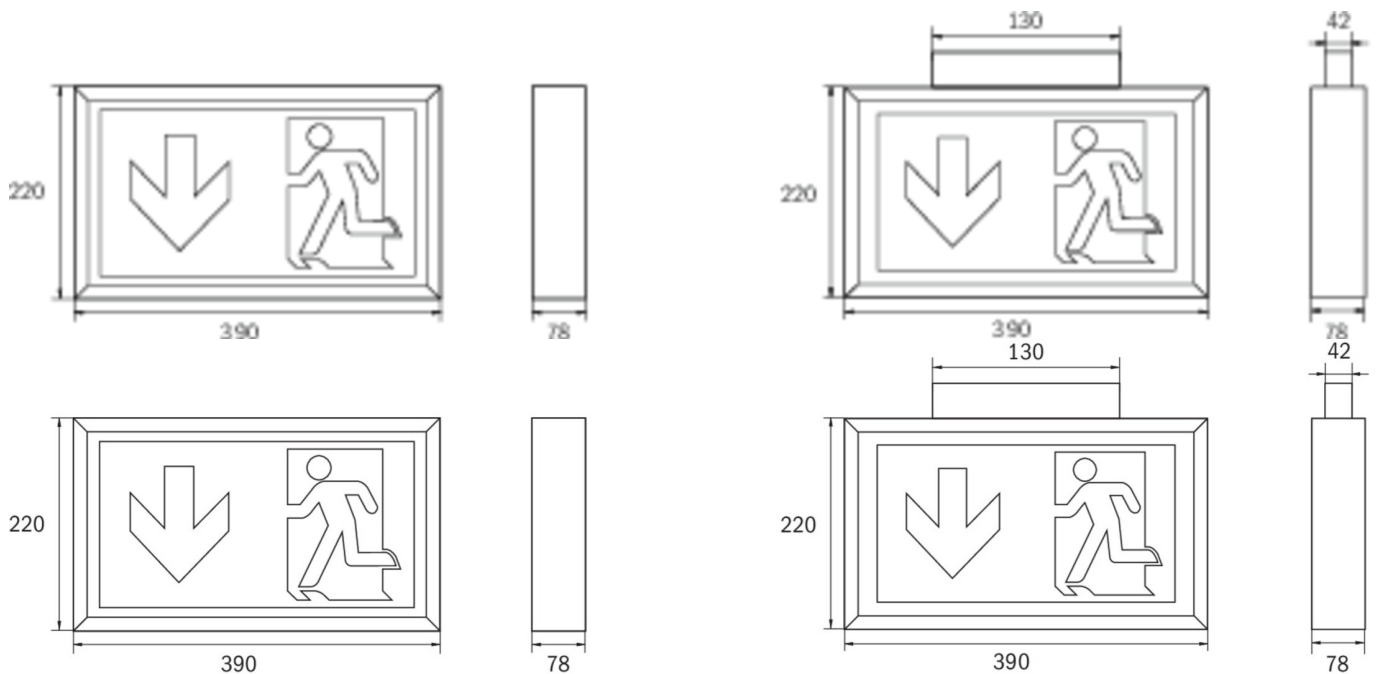

Breite	390 mm
Höhe	220 mm
Gewicht	1.39
Gewicht inkl. Verpackung	1.55
Anschlussquerschnitt	2.5 mm²
Schalteingang	Ja
Notlichtblockierung	Ja
Batterieanschluss	Stecker
Dimmfunktion	Ja
Lichtstrom Netz	220 lm
Lichtstrom Not	150 lm
Zolltarifnummer	94056120
Ursprungsland	DEUTSCHLAND
EAN	4260123683962

TECHNISCHE ZEICHNUNG