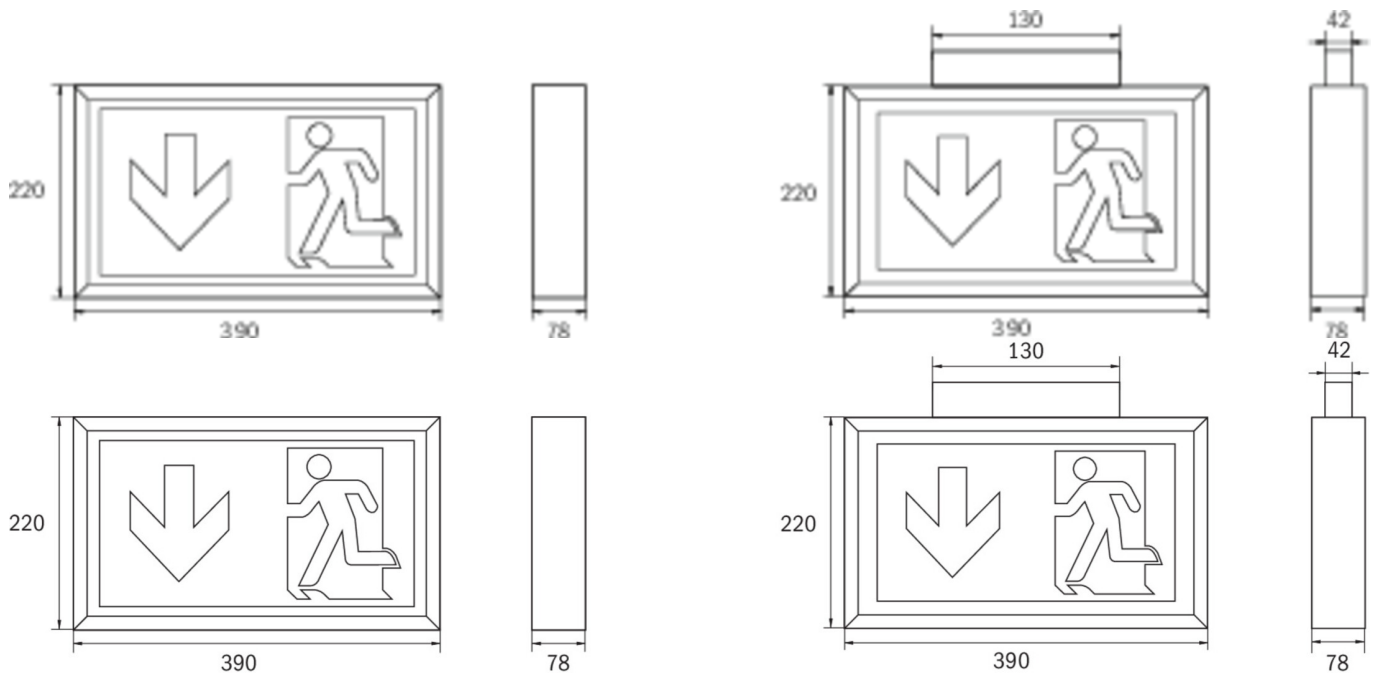

Omgivelsestemperatur DS	-5 °C - 40 °C
Omgivelsestemperatur BS	-5 °C - 40 °C
dybde	78 mm
Bredde	390 mm
Høyde	220 mm
Vekt	1.57
Vekt inkludert emballasje	1.73
Tverrsnitt for tilkobling	2.5 mm²
Koblingsinngang	Ja
Blokkering av nødlys	Nei
Batteritilkobling	Klemme
Dimmefunksjon	Ja
Lysstrømnettverk	150 lm
Lysstrøm nødsituasjon	150 lm
Tolltariffnummer	94056120
EAN	4260581719883

TEKNISK TEGNING