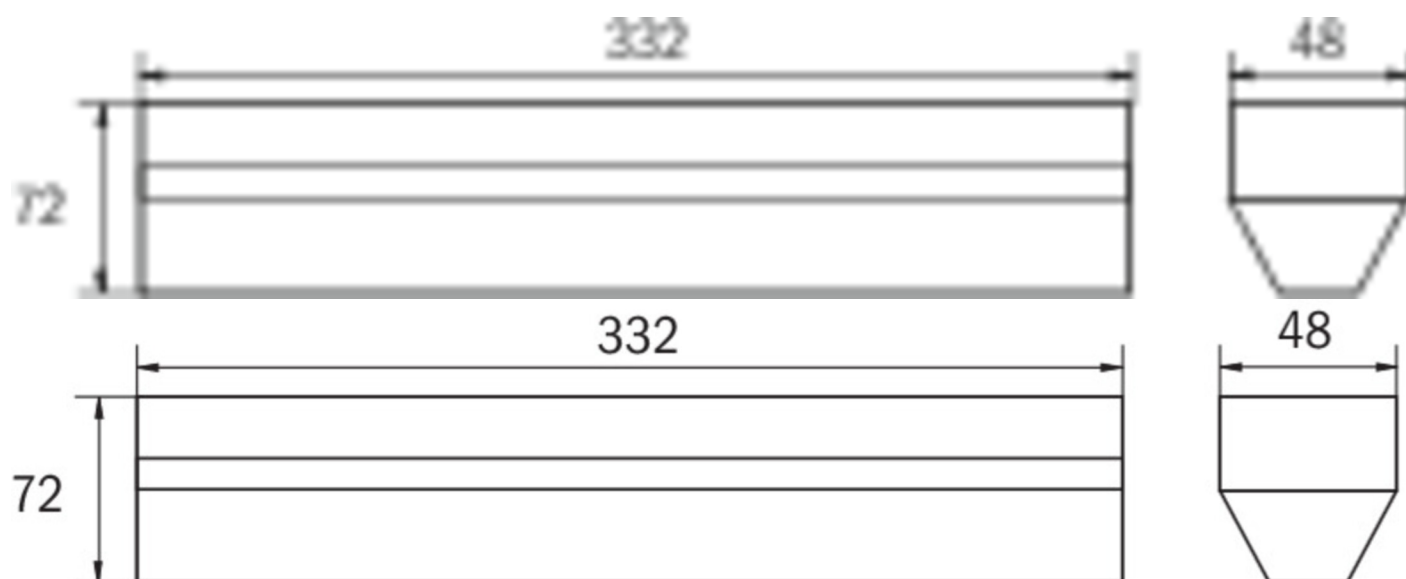

Maks effekt.	5,3 W
Ytelse DS	3,9 W
Ytelse BS	2 W
Omgivelsestemperatur DS	-5 °C - 40 °C
Omgivelsestemperatur BS	-5 °C - 40 °C
dybde	332 mm
Bredde	48 mm
Høyde	72 mm
Vekt	0.55
Vekt inkludert emballasje	0.59
Lysstrømnettverk	210 lm
Lysstrøm nødsituasjon	210 lm
EAN	4262483022740

Teknisk tegning

Tilbehørsliste

DSA - Tauoppheng

KEE-EB -

2PW-EB - Pendel

2DW-EB -

KXBE -

Fra: 06.11.2024 - Det tas forbehold om tekniske endringer og feil.