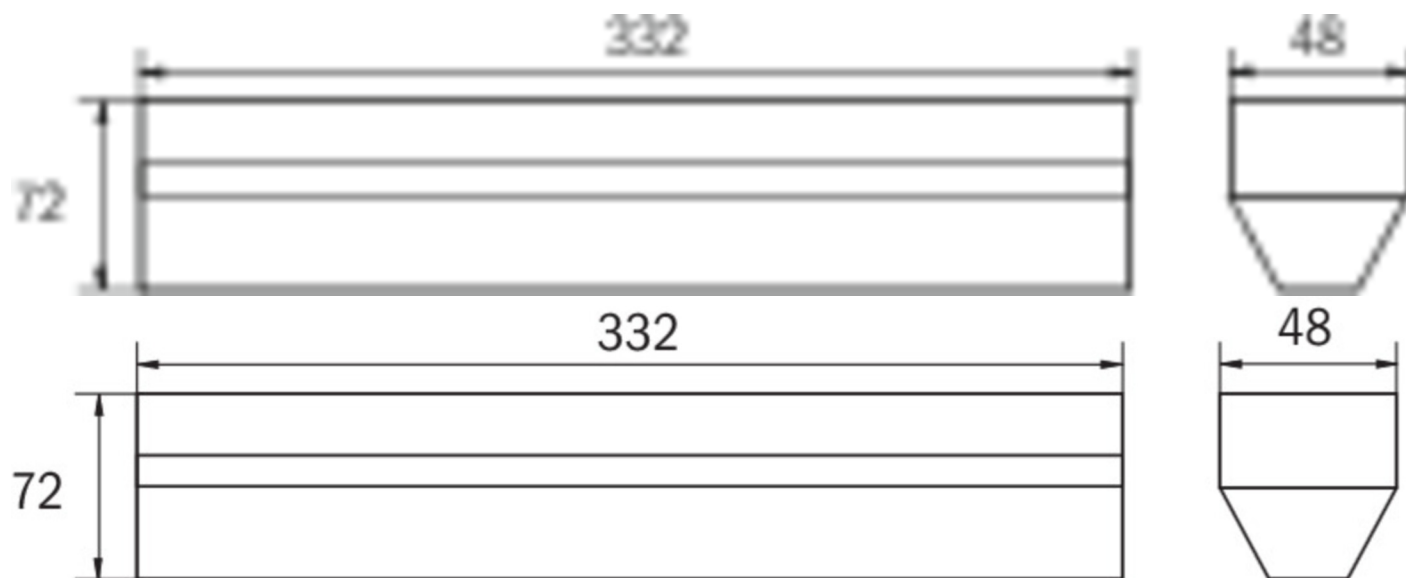

Batterie	LiFePO4 6,4 V/3,3 Ah
Puissance max.	5,3 W
Puissance DS	3,9 W
Puissance BS	2 W
Température ambiante DS	-5 °C - 40 °C
Température ambiante BS	-5 °C - 40 °C
Profondeur	332 mm
Largeur	48 mm
Hauteur	72 mm
Poids	0.55
Poids, emballage inclus	0.59
Flux lumineux réseau	210 lm
Flux lumineux secours	210 lm
EAN	4262483022740

Dessin technique

Liste des accessoires

DSA - Suspension par câble

KEE-EB -

2PW-EB - Suspension

2DW-EB -

KXBE -

Au: 06.11.2024 - Sous réserve de modifications techniques et d'erreurs.