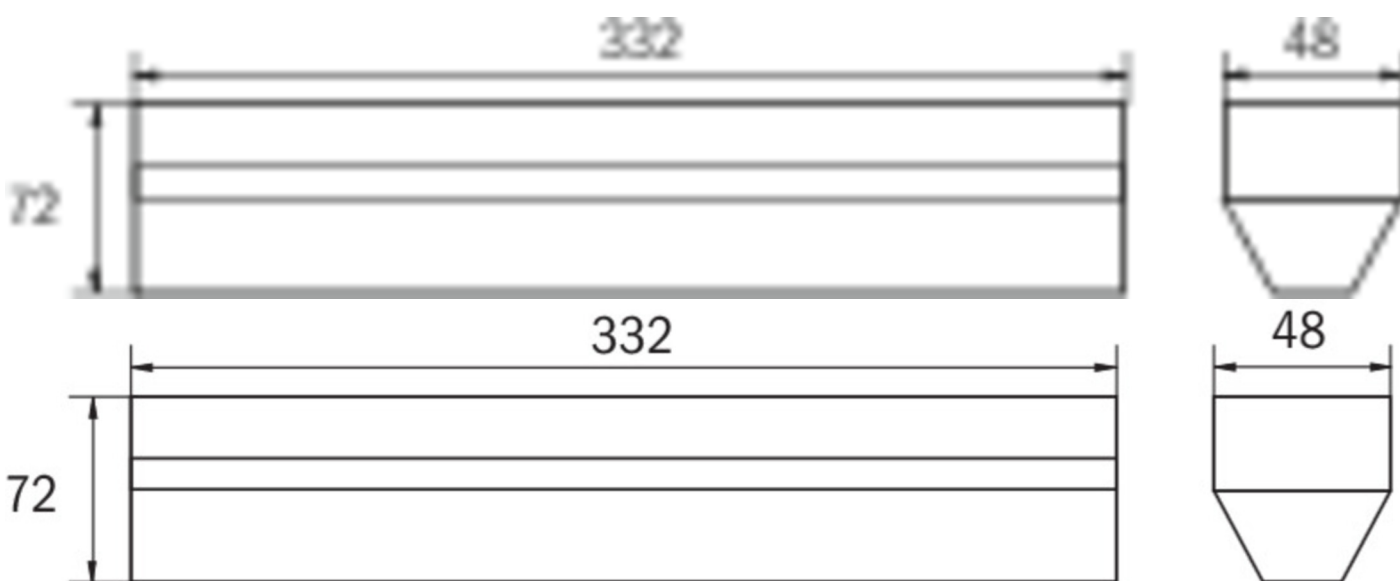

Leistung max.	5,3 W
Leistung DS	3,9 W
Leistung BS	2 W
Umgebungstemperatur DS	-5 °C - 40 °C
Umgebungstemperatur BS	-5 °C - 40 °C
Tiefe	332 mm
Breite	48 mm
Höhe	72 mm
Gewicht	0.55
Gewicht inkl. Verpackung	0.59
Lichtstrom Netz	210 lm
Lichtstrom Not	210 lm
EAN	4262483022740

Technische Zeichnung

Zubehörliste

DSA - Seilaufhängung

KEE-EB -

2PW-EB - Pendel

2DW-EB -

KXBE -

Stand: 06.11.2024 - Technische Änderungen und Irrtümer vorbehalten.