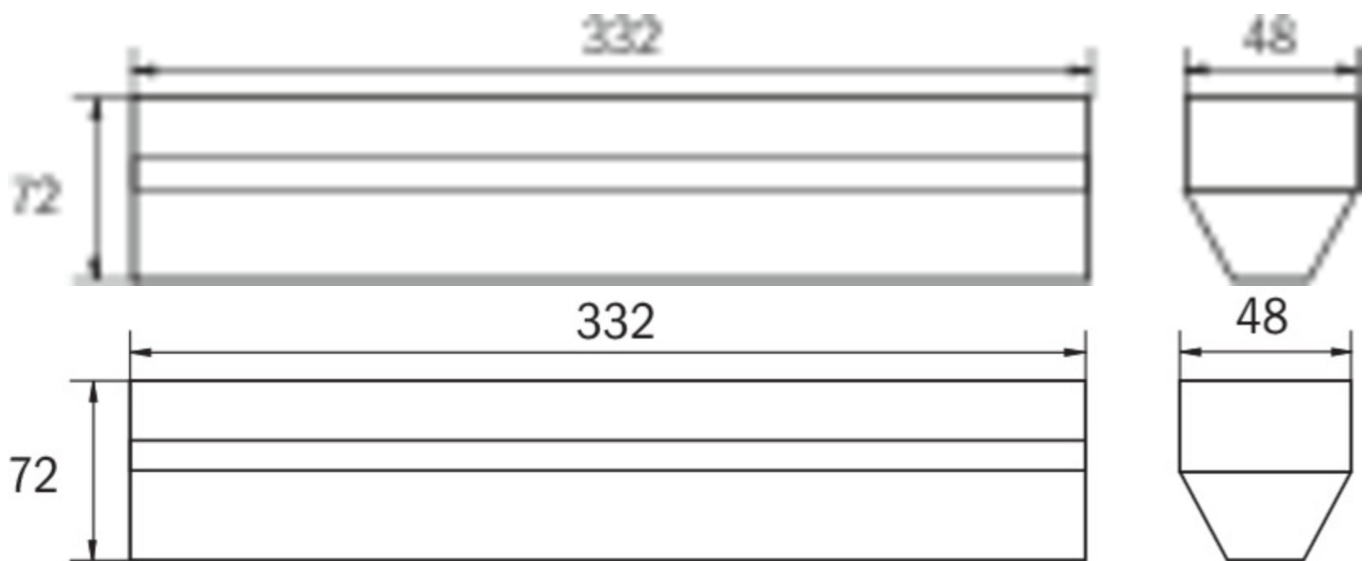

Art.-Nr: KEU423SC
Sikkerhetslys omsorg
Universell, Selvkontroll, 3 timer, , IP40, plast, hvit

Mer informasjon

TEKNISKE DATA

Type armatur	Sikkerhetslys
Monteringstype	Universell
piktogram	Nei
Lyspærer	LED
Koffertmateriale	plast
Farge på huset	hvit
IP-beskyttelse)	IP40
Slagstyrke (IK)	≥ 3
Sertifisering	WEEE, CE
beskyttelses klasse	2
overvåkning	SelfControl
Brotid	3 timer
Maks effekt.	6,7 W
Ytelse DS	5,4 W
Ytelse BS	0,9 W
Omgivelsestemperatur DS	-5 °C - 40 °C
Omgivelsestemperatur BS	-5 °C - 40 °C
dybde	332 mm
Bredde	48 mm
Høyde	72 mm
Vekt	0.55
Vekt inkludert emballasje	0.59

Lysstrømnettverk	500 lm
Lysstrøm nødsituasjon	500 lm
Tolltariffnummer	94056120
EAN	4260766557392

TEKNISK TEGNING

TILBEHØRSLISTE

DSA -
KEE-EB -
2PW-EB -
2DW-EB -
KXBE -

Fra: 16.07.2024 - Det tas forbehold om tekniske endringer og feil.