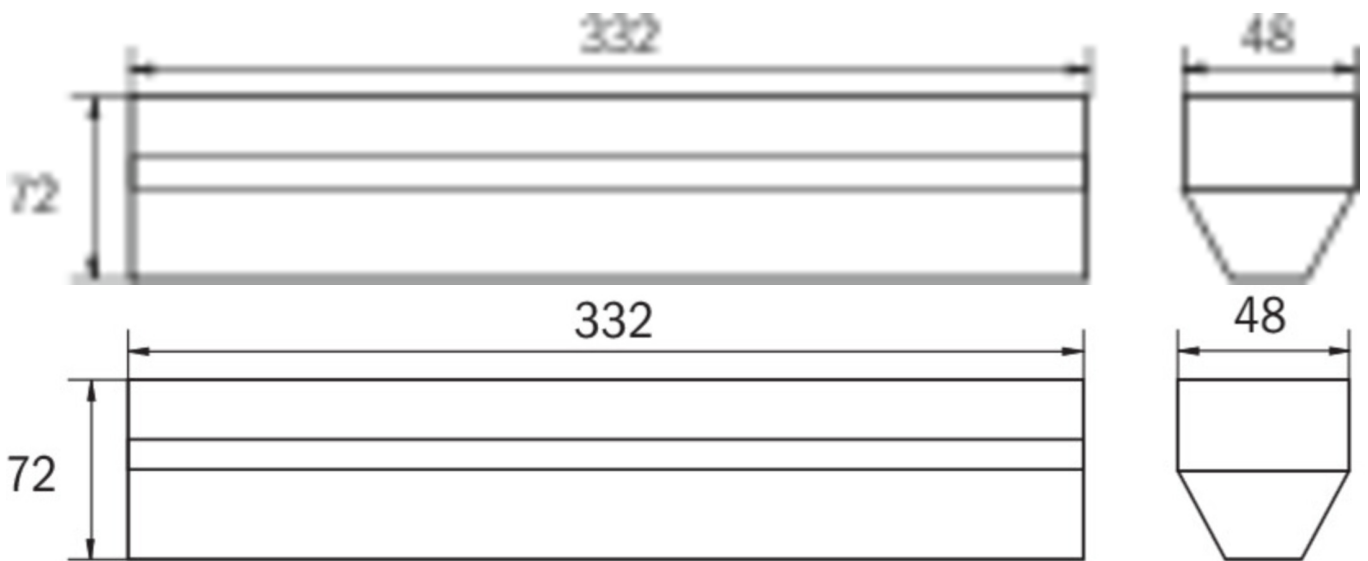

Plus d'informations

DONNÉES TECHNIQUES

Type de luminaire	Luminaire de sécurité
Type d'installation	Universel
Pictogramme	non
Ampoules	LED
Matériel du boîtier	Matière plastique
Couleur du boîtier	blanc
Type de protection (IP)	IP40
Résistance aux impacts (IK)	≥ 3
Certification	WEEE, CE
Classe de protection	2
Surveillance	SelfControl
Temps d'autonomie	3 h
Puissance max.	6,7 W
Puissance DS	5,4 W
Puissance BS	0,9 W
Température ambiante DS	-5 °C - 40 °C
Température ambiante BS	-5 °C - 40 °C
Profondeur	332 mm
Largeur	48 mm
Hauteur	72 mm
Poids	0.55

Poids, emballage inclus	0.59
Flux lumineux réseau	500 lm
Flux lumineux secours	500 lm
Numéro du tarif douanier	94056120
EAN	4260766557392

DESSIN TECHNIQUE

Liste des accessoires

- DSA -
- KEE-EB -
- 2PW-EB -
- 2DW-EB -
- KXBE -