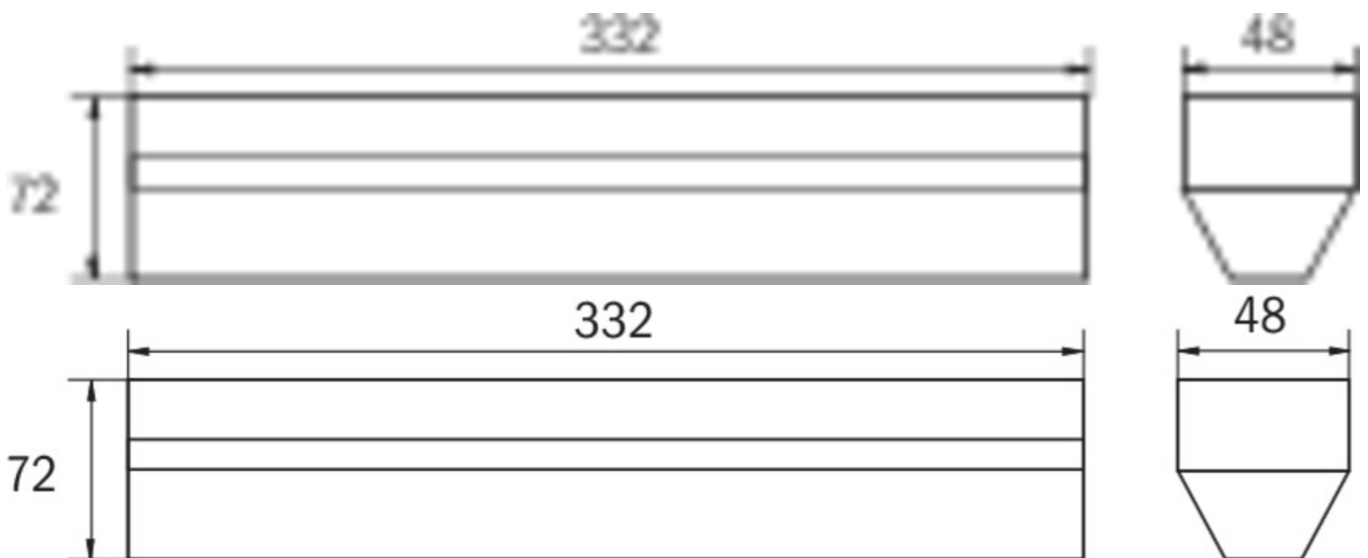

Gewicht inkl. Verpackung	0.59
Anschlussquerschnitt	1.5 mm²
Schalteingang	Ja
Notlichtblockierung	Nein
Batterieanschluss	Stecker
Dimmfunktion	Nein
Lichtstrom Netz	500 lm
Lichtstrom Not	500 lm
Zolltarifnummer	94056120
Ursprungsland	DEUTSCHLAND
EAN	4260766557392

TECHNISCHE ZEICHNUNG

ZUBEHÖRLISTE

- DSA - Seilaufhängung
- KEE-EB -
- 2PW-EB - Pendel
- 2DW-EB -
- KXBE -

Stand: 29.06.2024 - Technische Änderungen und Irrtümer vorbehalten.