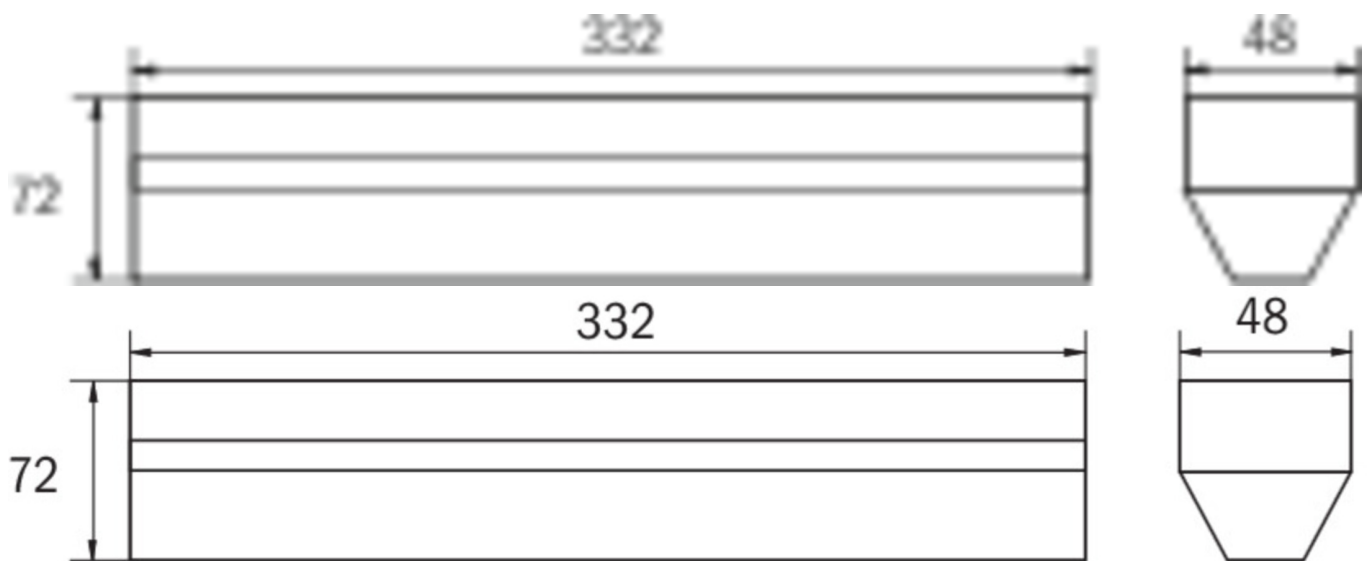

Art.-Nr: KEU421SC
Sikkerhetslys omsorg
Universell, Selvkontroll, 1 time, , IP40, plast, hvit

Mer informasjon

TEKNISKE DATA

Type armatur	Sikkerhetslys
Monteringstype	Universell
piktogram	Nei
Lyspærer	LED
Koffertmateriale	plast
Farge på huset	hvit
IP-beskyttelse)	IP40
Slagstyrke (IK)	≥ 3
Sertifisering	WEEE, CE
beskyttelses klasse	2
overvåkning	SelfControl
Brotid	1 time
Maks effekt.	6,4 W
Ytelse DS	5,6 W
Ytelse BS	0,9 W
Omgivelsestemperatur DS	-5 °C - 40 °C
Omgivelsestemperatur BS	-5 °C - 40 °C
dybde	332 mm
Bredde	48 mm
Høyde	72 mm
Vekt	0.49
Vekt inkludert emballasje	0.53

Lysstrømnettverk	520 lm
Lysstrøm nødsituasjon	520 lm
Tolltariffnummer	94056120
EAN	4260766557477

TEKNISK TEGNING

TILBEHØRSLISTE

DSA -
KEE-EB -
2PW-EB -
2DW-EB -
KXBE -

Fra: 16.07.2024 - Det tas forbehold om tekniske endringer og feil.