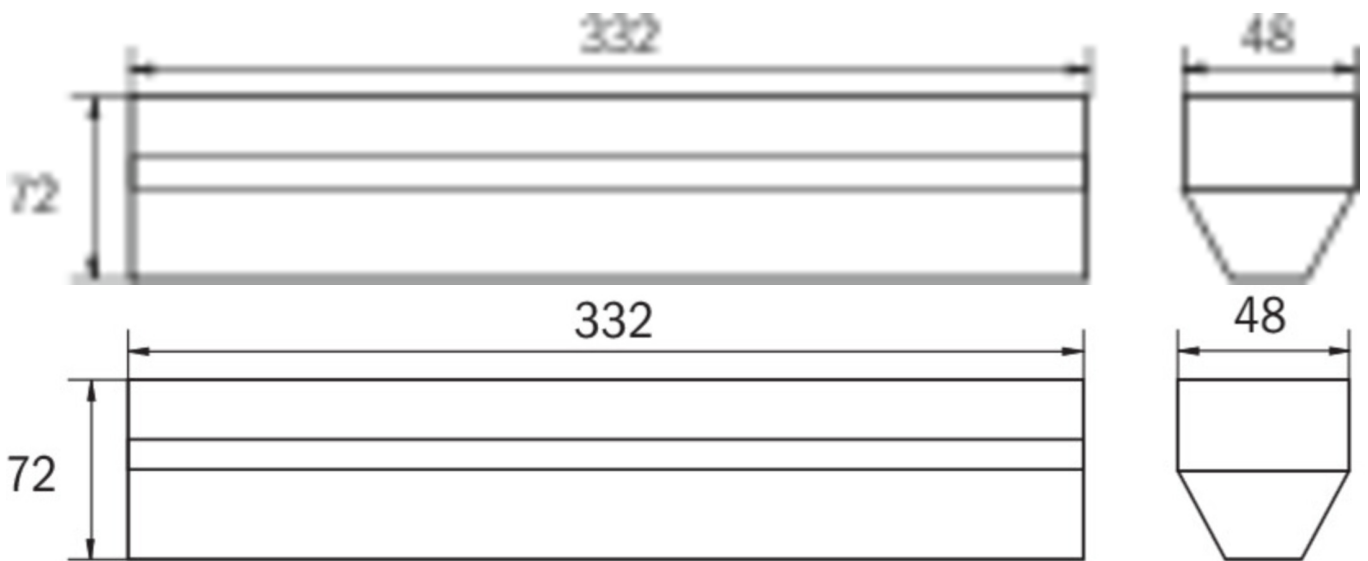

Plus d'informations

DONNÉES TECHNIQUES

Type de luminaire	Luminaire de sécurité
Type d'installation	Universel
Pictogramme	non
Ampoules	LED
Matériel du boîtier	Matière plastique
Couleur du boîtier	blanc
Type de protection (IP)	IP40
Résistance aux impacts (IK)	≥ 3
Certification	WEEE, CE
Classe de protection	2
Surveillance	SelfControl
Temps d'autonomie	1 h
Puissance max.	6,4 W
Puissance DS	5,6 W
Puissance BS	0,9 W
Température ambiante DS	-5 °C - 40 °C
Température ambiante BS	-5 °C - 40 °C
Profondeur	332 mm
Largeur	48 mm
Hauteur	72 mm
Poids	0.49

Poids, emballage inclus	0.53
Flux lumineux réseau	520 lm
Flux lumineux secours	520 lm
Numéro du tarif douanier	94056120
EAN	4260766557477

DESSIN TECHNIQUE

Liste des accessoires

- DSA -
- KEE-EB -
- 2PW-EB -
- 2DW-EB -
- KXBE -