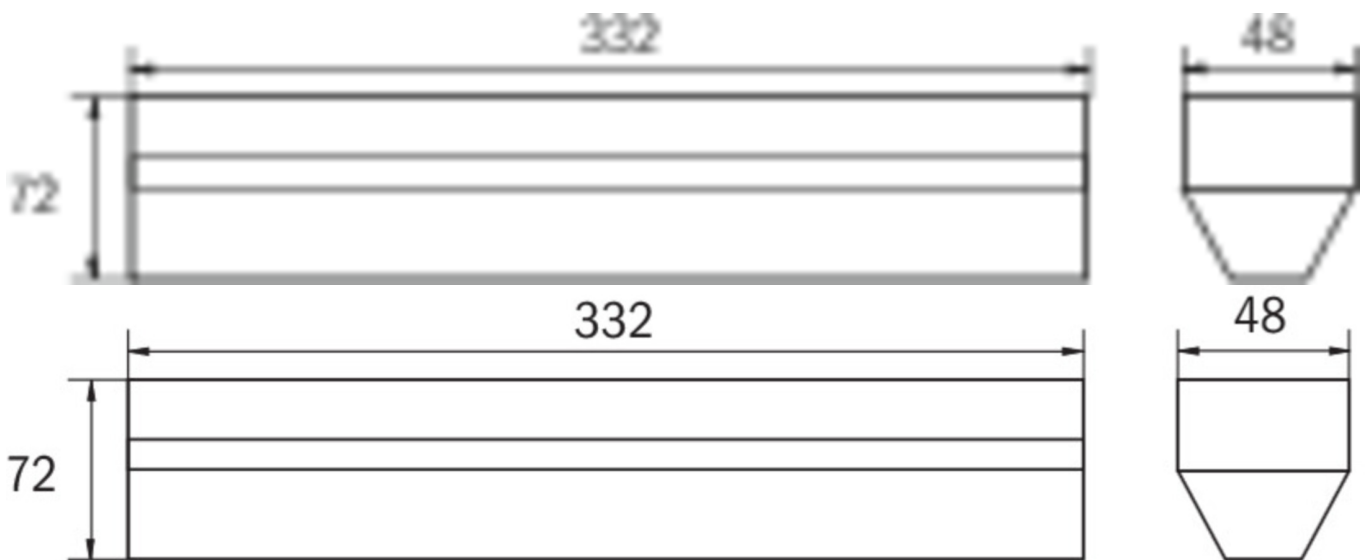

Gewicht inkl. Verpackung	0.53
Anschlussquerschnitt	1.5 mm²
Schalteingang	Ja
Notlichtblockierung	Nein
Batterieanschluss	Stecker
Dimmfunktion	Nein
Lichtstrom Netz	520 lm
Lichtstrom Not	520 lm
Zolltarifnummer	94056120
Ursprungsland	DEUTSCHLAND
EAN	4260766557477

TECHNISCHE ZEICHNUNG

ZUBEHÖRLISTE

- DSA - Seilaufhängung
- KEE-EB -
- 2PW-EB - Pendel
- 2DW-EB -
- KXBE -

Stand: 29.06.2024 - Technische Änderungen und Irrtümer vorbehalten.