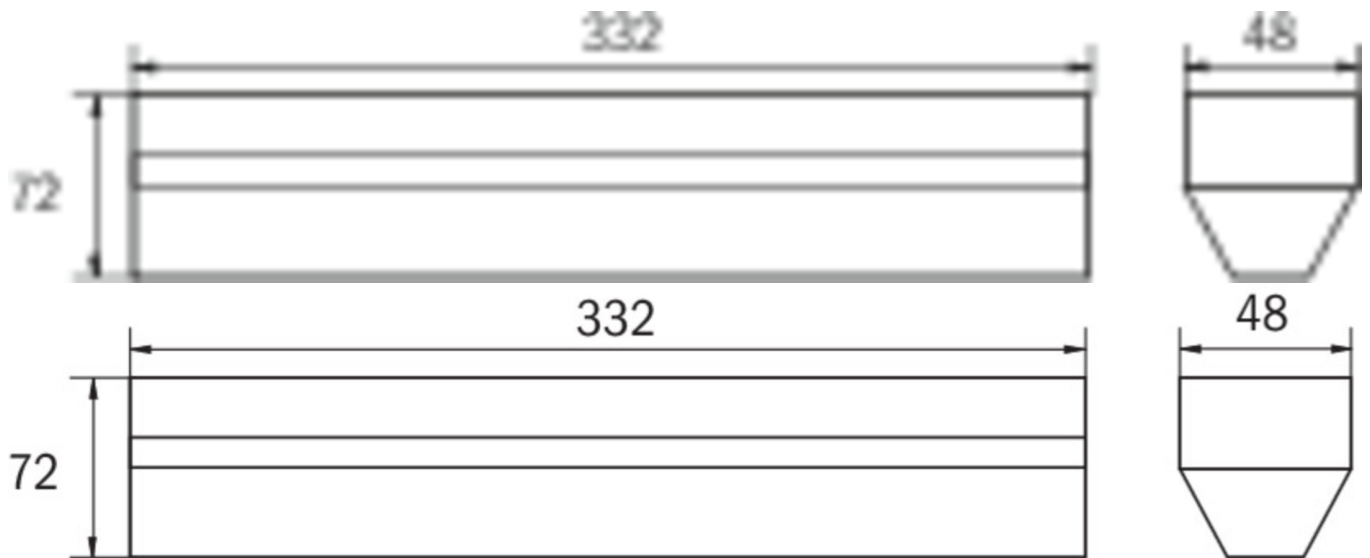

Lysstrømnettverk	320 lm
Lysstrøm nødsituasjon	320 lm
Tolltariffnummer	94056120
EAN	4260766557460

TEKNISK TEGNING

TILBEHØRSLISTE

DSA -
KEE-EB -
2PW-EB -
2DW-EB -
KXBE -

Fra: 16.07.2024 - Det tas forbehold om tekniske endringer og feil.