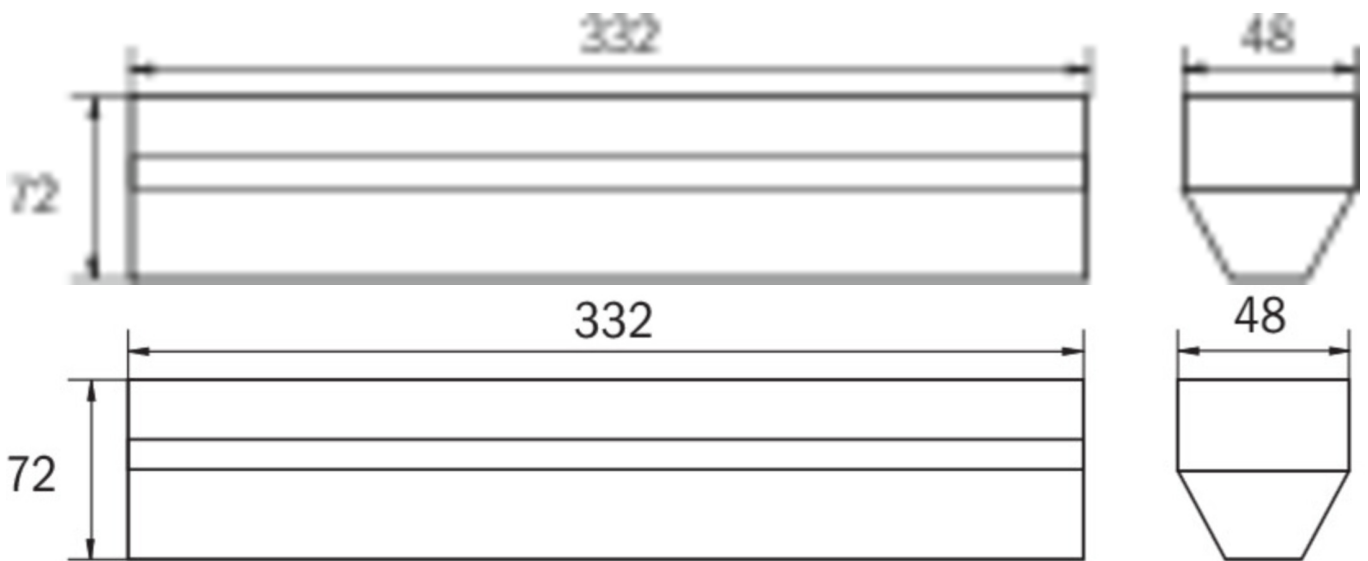

Poids, emballage inclus	0.56
Flux lumineux réseau	320 lm
Flux lumineux secours	320 lm
Numéro du tarif douanier	94056120
EAN	4260766557460

DESSIN TECHNIQUE

Liste des accessoires

- DSA -
- KEE-EB -
- 2PW-EB -
- 2DW-EB -
- KXBE -

Au: 16.07.2024 - Sous réserve de modifications techniques et d'erreurs.