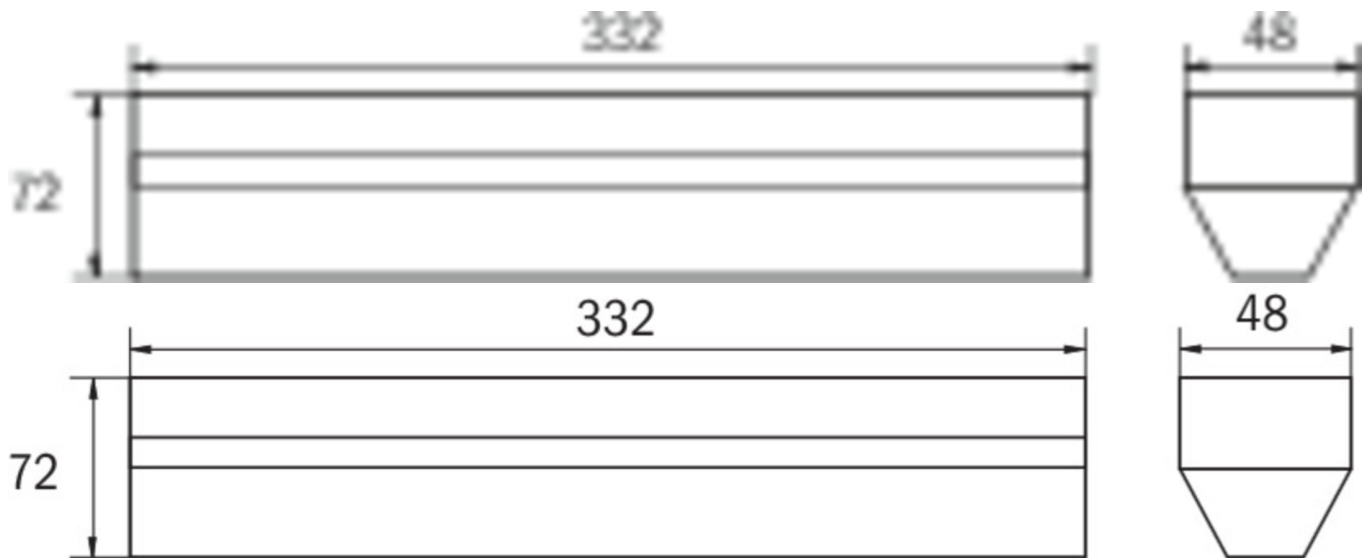

Art.-Nr: KEU411SC
Sikkerhetslys omsorg
Universell, Selvkontroll, 1 time, , IP40, plast, hvit

Mer informasjon

TEKNISKE DATA

Type armatur	Sikkerhetslys
Monteringstype	Universell
piktogram	Nei
Lyspærer	LED
Koffertmateriale	plast
Farge på huset	hvit
IP-beskyttelse)	IP40
Slagstyrke (IK)	≥ 3
Sertifisering	WEEE, CE
beskyttelses klasse	2
overvåkning	SelfControl
Brotid	1 time
Maks effekt.	5,5 W
Ytelse DS	4,6 W
Ytelse BS	0,4 W
Omgivelsestemperatur DS	-5 °C - 40 °C
Omgivelsestemperatur BS	-5 °C - 40 °C
dybde	332 mm
Bredde	48 mm
Høyde	72 mm
Vekt	0.46
Vekt inkludert emballasje	0.5

Lysstrømnettverk	320 lm
Lysstrøm nødsituasjon	320 lm
Tolltariffnummer	94056120
EAN	4260766557453

TEKNISK TEGNING

TILBEHØRSLISTE

DSA -
KEE-EB -
2PW-EB -
2DW-EB -
KXBE -

Fra: 16.07.2024 - Det tas forbehold om tekniske endringer og feil.