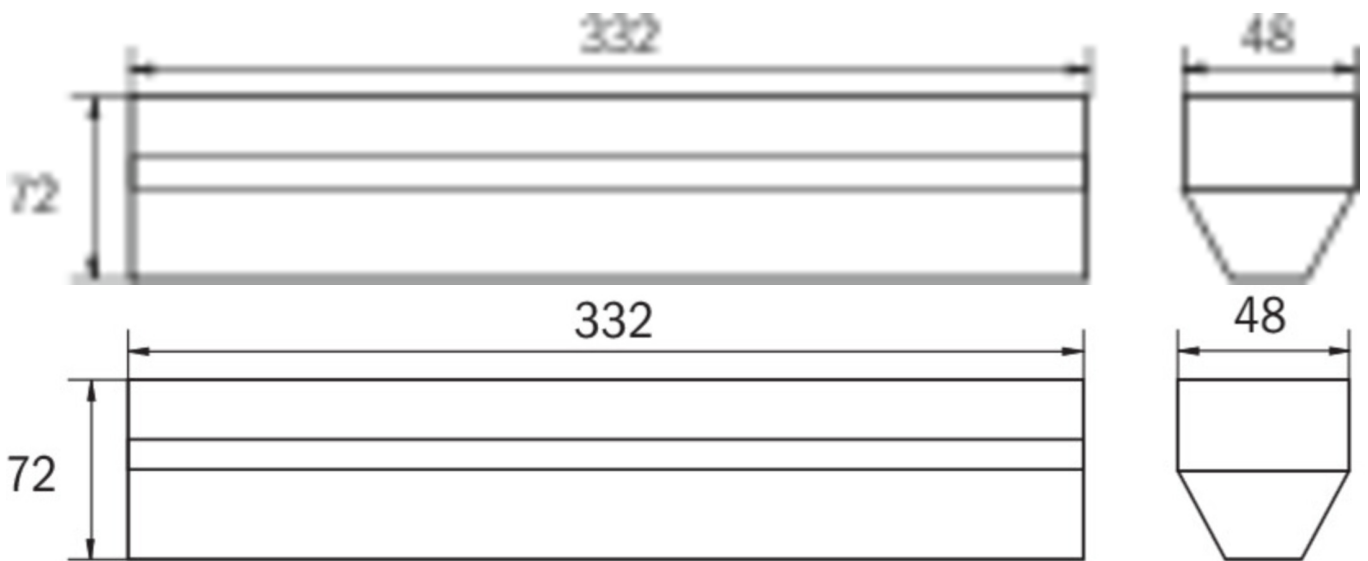

Poids, emballage inclus	0.5
Flux lumineux réseau	320 lm
Flux lumineux secours	320 lm
Numéro du tarif douanier	94056120
EAN	4260766557453

DESSIN TECHNIQUE

Liste des accessoires

- DSA -
- KEE-EB -
- 2PW-EB -
- 2DW-EB -
- KXBE -

Au: 16.07.2024 - Sous réserve de modifications techniques et d'erreurs.