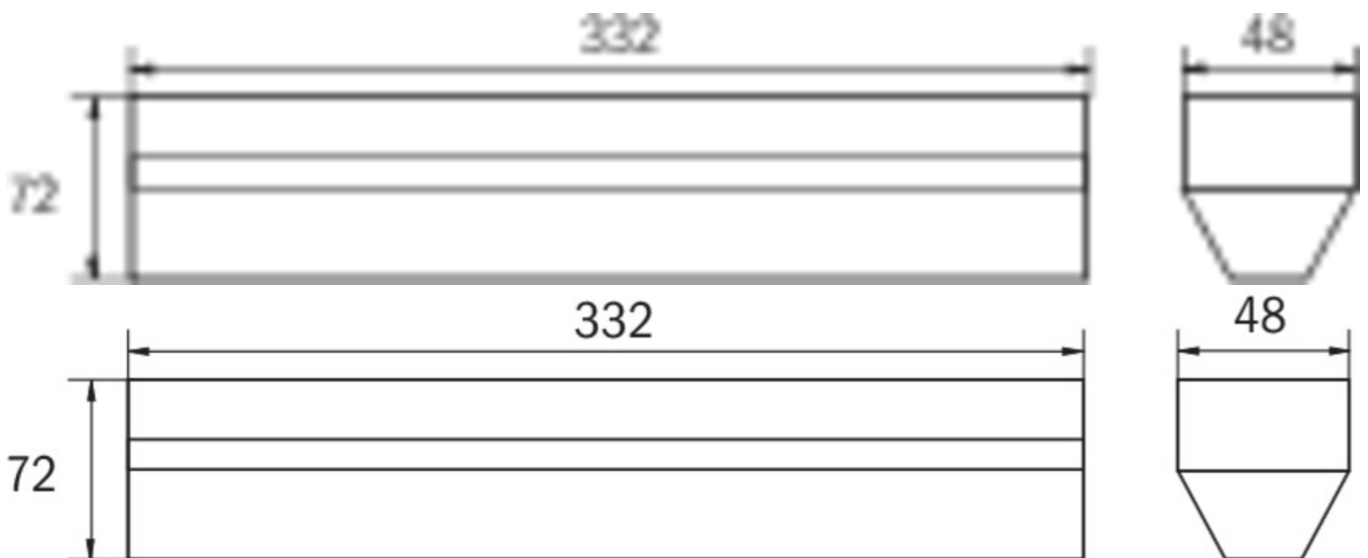

Gewicht inkl. Verpackung	0.5
Anschlussquerschnitt	1.5 mm²
Schalteingang	Ja
Notlichtblockierung	Nein
Batterieanschluss	Stecker
Dimmfunktion	Nein
Lichtstrom Netz	320 lm
Lichtstrom Not	320 lm
Zolltarifnummer	94056120
Ursprungsland	DEUTSCHLAND
EAN	4260766557453

TECHNISCHE ZEICHNUNG

ZUBEHÖRLISTE

- DSA - Seilaufhängung
- KEE-EB -
- 2PW-EB - Pendel
- 2DW-EB -
- KXBE -

Stand: 01.07.2024 - Technische Änderungen und Irrtümer vorbehalten.