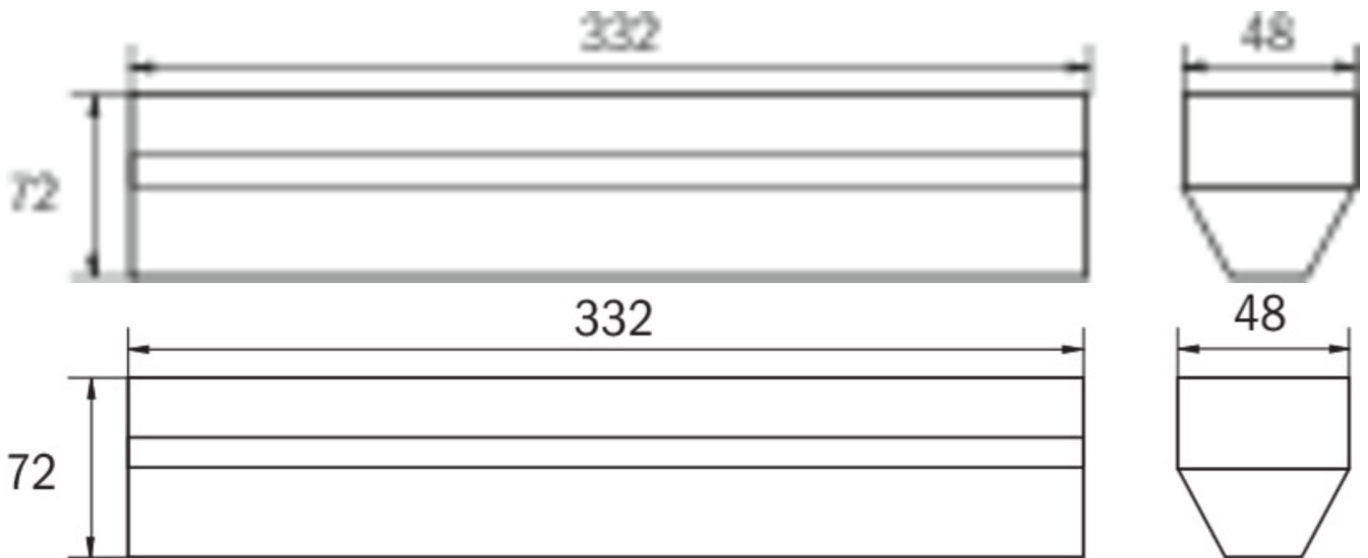

dybde	332 mm
Bredde	48 mm
Høyde	72 mm
Vekt	0.39
Vekt inkludert emballasje	0.43
Tverrsnitt for tilkobling	2.5 mm²
Koblingsinngang	Ja
Blokkering av nødlis	Nei
Batteritilkobling	Nei
Dimmefunksjon	Ja
Lysstrømnettverk	520 lm
Lysstrøm nødsituasjon	520 lm
Tolltariffnummer	94056120
EAN	4260123682620

TEKNISK TEGNING