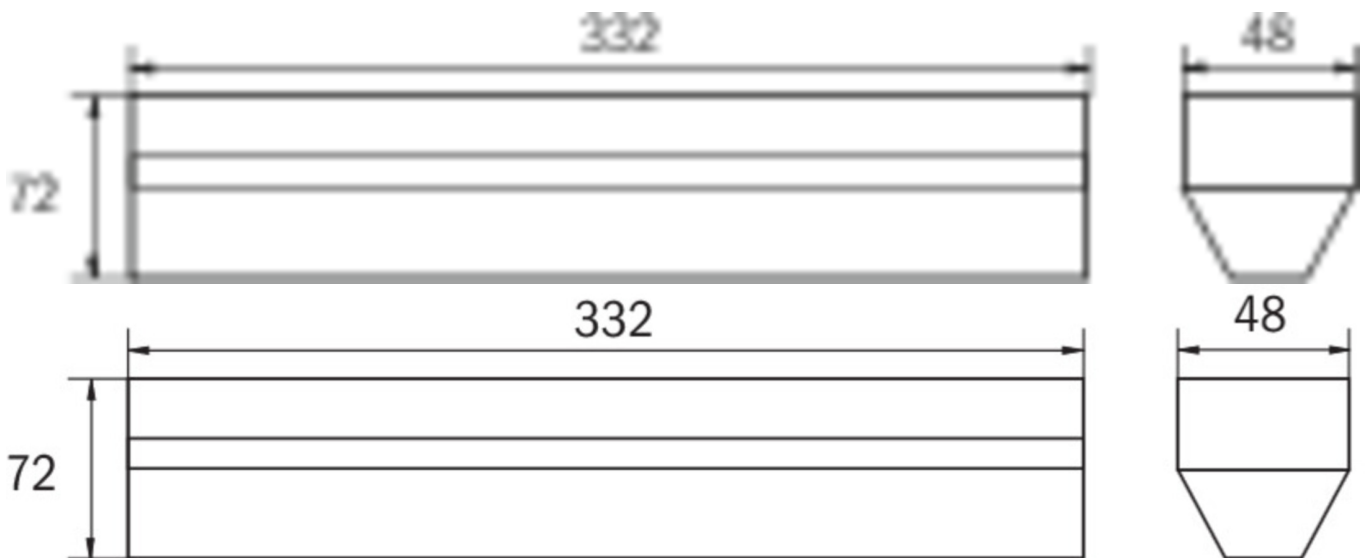

Höhe	72 mm
Gewicht	0.39
Gewicht inkl. Verpackung	0.43
Anschlussquerschnitt	2.5 mm²
Schalteingang	Ja
Notlichtblockierung	Nein
Batterieanschluss	Nein
Dimmfunktion	Ja
Lichtstrom Netz	520 lm
Lichtstrom Not	520 lm
Zolltarifnummer	94056120
Ursprungsland	DEUTSCHLAND
EAN	4260123682620

TECHNISCHE ZEICHNUNG