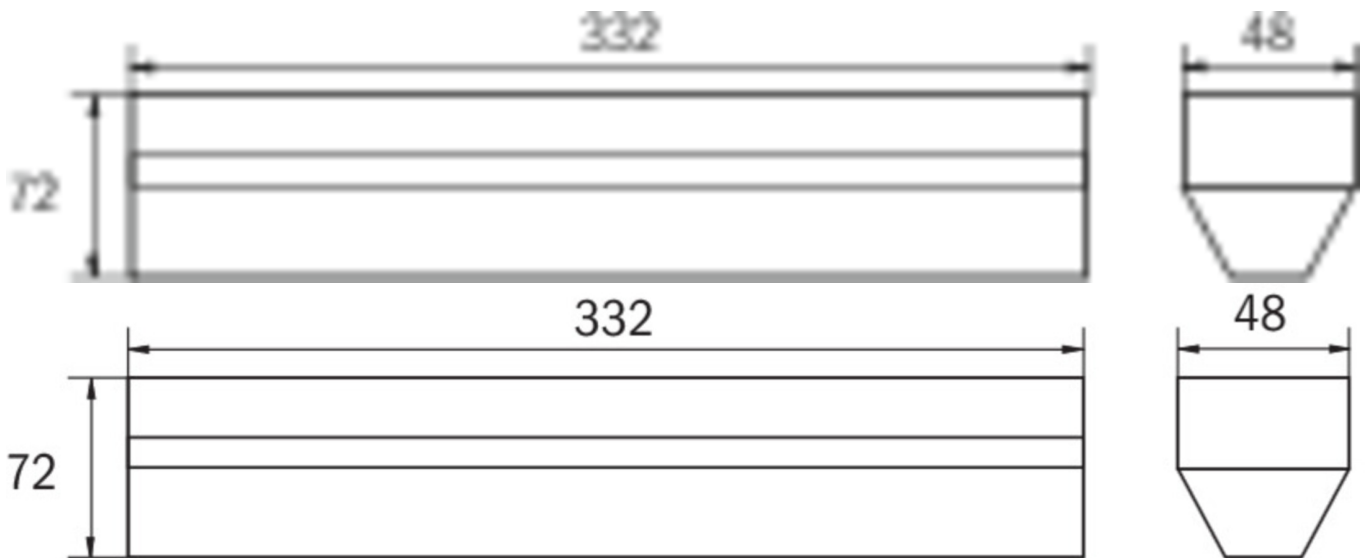

dybde	332 mm
Bredde	48 mm
Høyde	72 mm
Vekt	0.36
Vekt inkludert emballasje	0.4
Tverrsnitt for tilkobling	1.5 mm²
Koblingsinngang	Nei
Blokkering av nødlys	Nei
Batteritilkobling	Nei
Dimmefunksjon	Nei
Lysstrømnettverk	520 lm
Lysstrøm nødsituasjon	520 lm
Tolltariffnummer	94056120
EAN	4260123682613

TEKNISK TEGNING