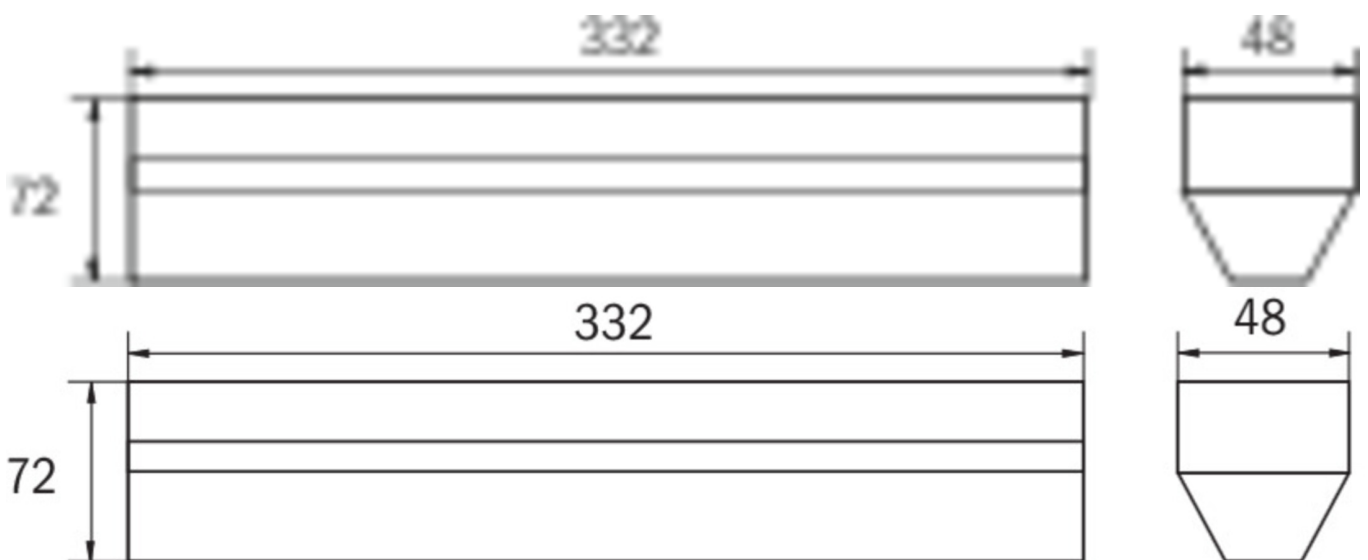

Température ambiante BS	-25 °C - 40 °C
Profondeur	332 mm
Largeur	48 mm
Hauteur	72 mm
Poids	0.36
Poids, emballage inclus	0.4
Section de raccordement	1.5 mm²
Entrée de commutation	non
Blocage de l'éclairage de secours	non
Connexion de la batterie	non
Fonction de variation	Non
Flux lumineux réseau	520 lm
Flux lumineux secours	520 lm
Numéro du tarif douanier	94056120
EAN	4260123682613

DESSIN TECHNIQUE