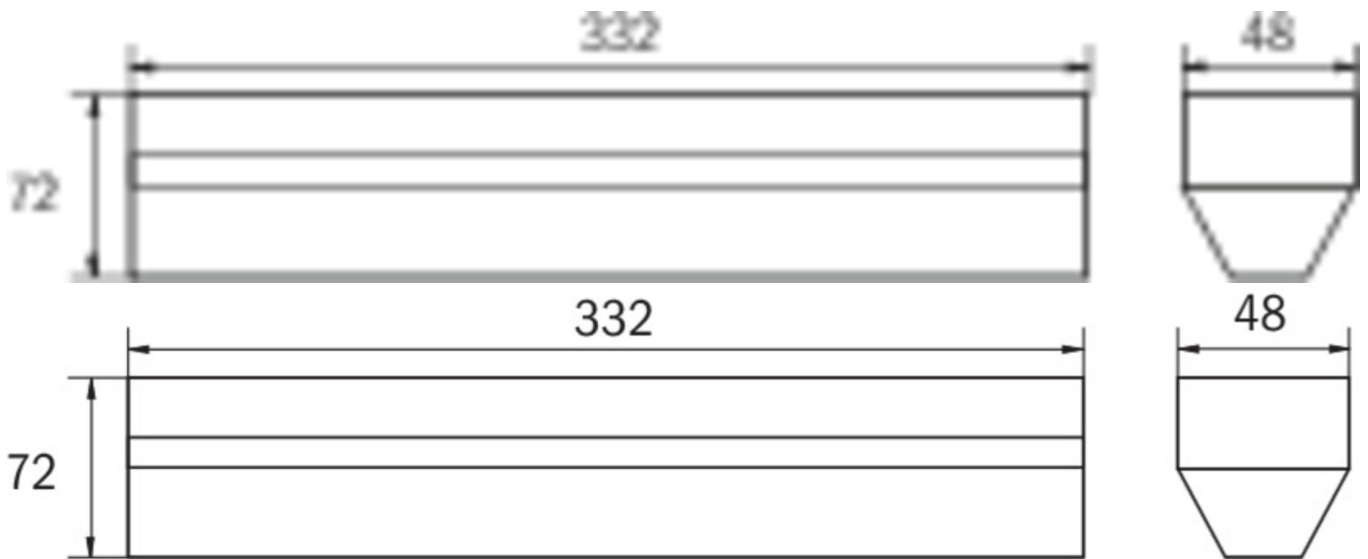

Gewicht	0.36
Gewicht inkl. Verpackung	0.4
Anschlussquerschnitt	1.5 mm²
Schalteingang	Nein
Notlichtblockierung	Nein
Batterieanschluss	Nein
Dimmfunktion	Nein
Lichtstrom Netz	520 lm
Lichtstrom Not	520 lm
Zolltarifnummer	94056120
Ursprungsland	DEUTSCHLAND
EAN	4260123682613

TECHNISCHE ZEICHNUNG

ZUBEHÖRLISTE

DSA - Seilabhängung

KEE-EB -

2PW-EB - Pendel

2DW-EB -

KXBE -

Stand: 29.06.2024 - Technische Änderungen und Irrtümer vorbehalten.