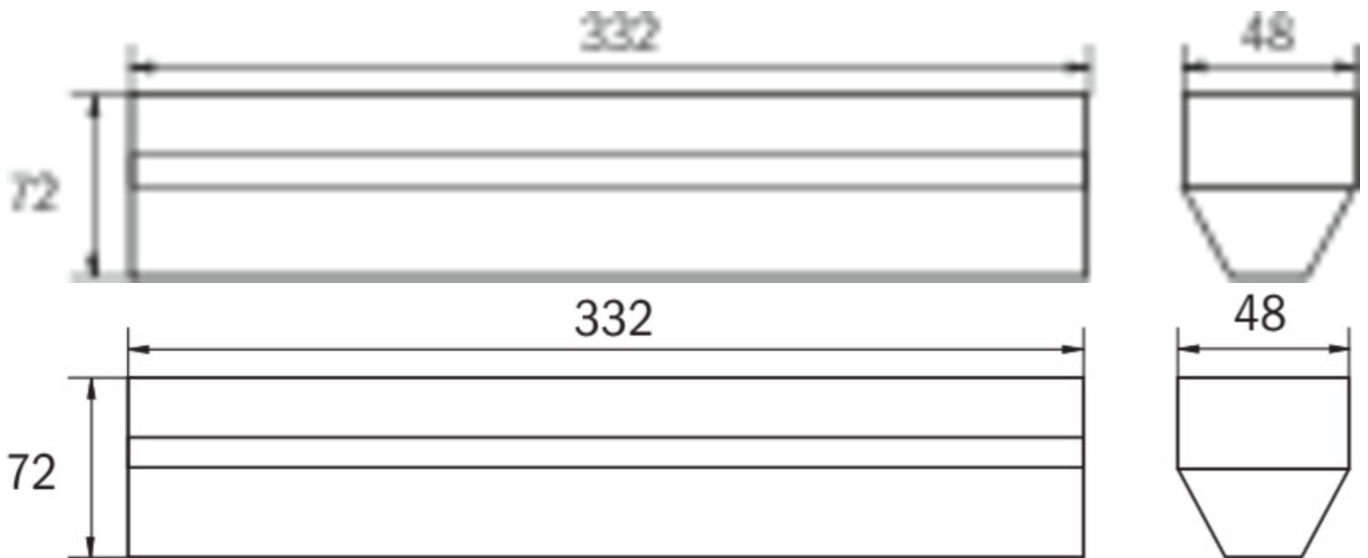

dybde	332 mm
Bredde	48 mm
Høyde	72 mm
Vekt	0.37
Vekt inkludert emballasje	0.41
Tverrsnitt for tilkobling	2.5 mm²
Koblingsinngang	Ja
Blokkering av nødlys	Nei
Batteritilkobling	Nei
Dimmefunksjon	Ja
Lysstrømnettverk	300 lm
Lysstrøm nødsituasjon	300 lm
Tolltariffnummer	94056120
EAN	4260123687113

TEKNISK TEGNING