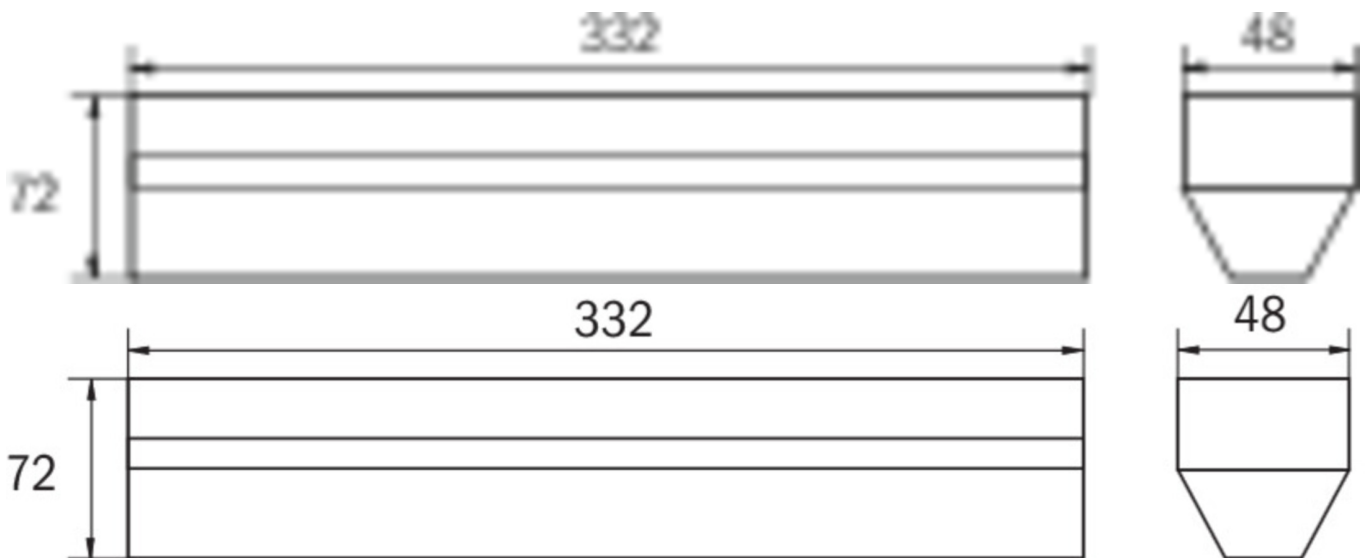

Höhe	72 mm
Gewicht	0.37
Gewicht inkl. Verpackung	0.41
Anschlussquerschnitt	2.5 mm²
Schalteingang	Ja
Notlichtblockierung	Nein
Batterieanschluss	Nein
Dimmfunktion	Ja
Lichtstrom Netz	300 lm
Lichtstrom Not	300 lm
Zolltarifnummer	94056120
Ursprungsland	DEUTSCHLAND
EAN	4260123687113

TECHNISCHE ZEICHNUNG