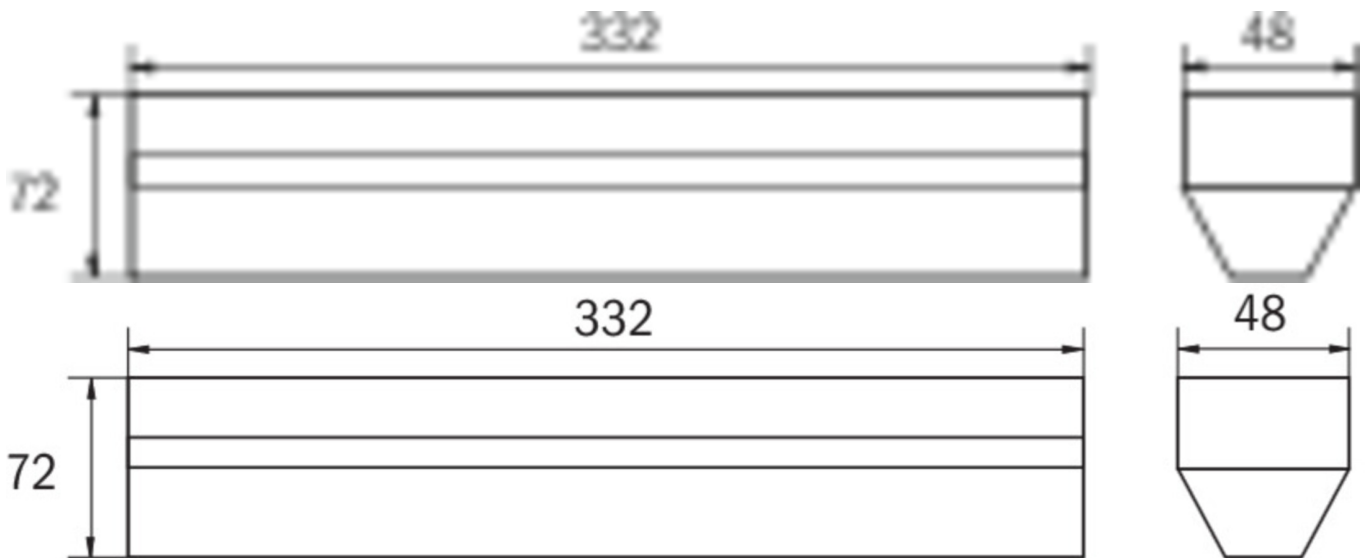

dybde	332 mm
Bredde	48 mm
Høyde	72 mm
Vekt	0.34
Vekt inkludert emballasje	0.38
Tverrsnitt for tilkobling	1.5 mm²
Koblingsinngang	Nei
Blokkering av nødllys	Nei
Batteritilkobling	Nei
Dimmefunksjon	Nei
Lysstrømnettverk	300 lm
Lysstrøm nødsituasjon	300 lm
Tolltariffnummer	94056120
EAN	4260123681708

TEKNISK TEGNING