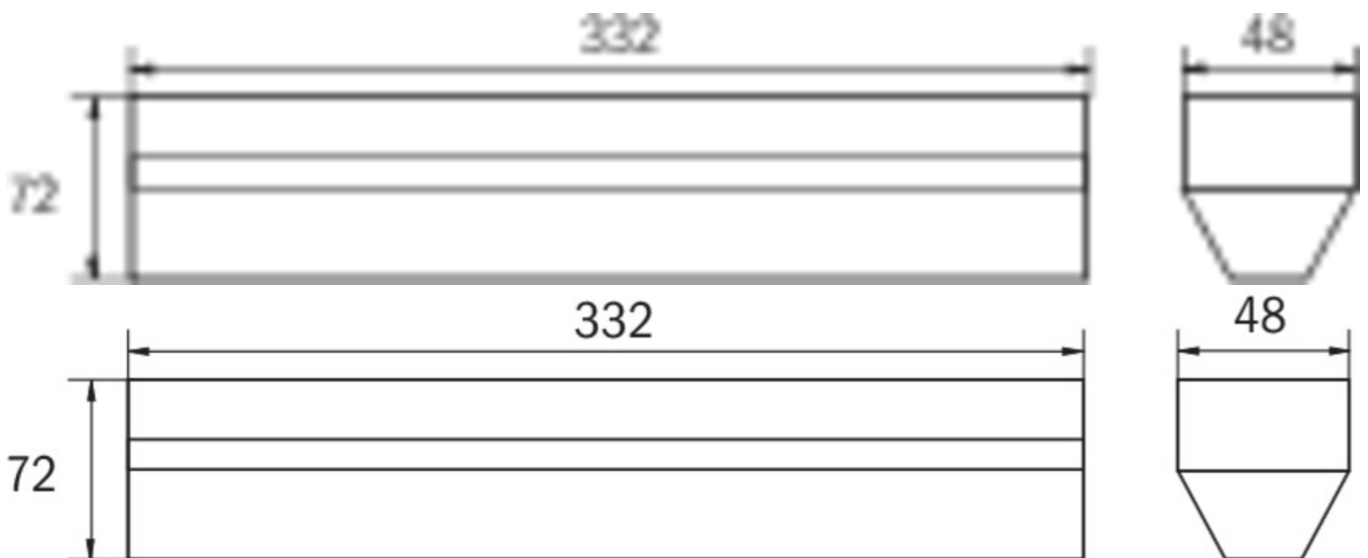

Température ambiante BS	-25 °C - 40 °C
Profondeur	332 mm
Largeur	48 mm
Hauteur	72 mm
Poids	0.34
Poids, emballage inclus	0.38
Section de raccordement	1.5 mm²
Entrée de commutation	non
Blocage de l'éclairage de secours	non
Connexion de la batterie	non
Fonction de variation	Non
Flux lumineux réseau	300 lm
Flux lumineux secours	300 lm
Numéro du tarif douanier	94056120
EAN	4260123681708

DESSIN TECHNIQUE