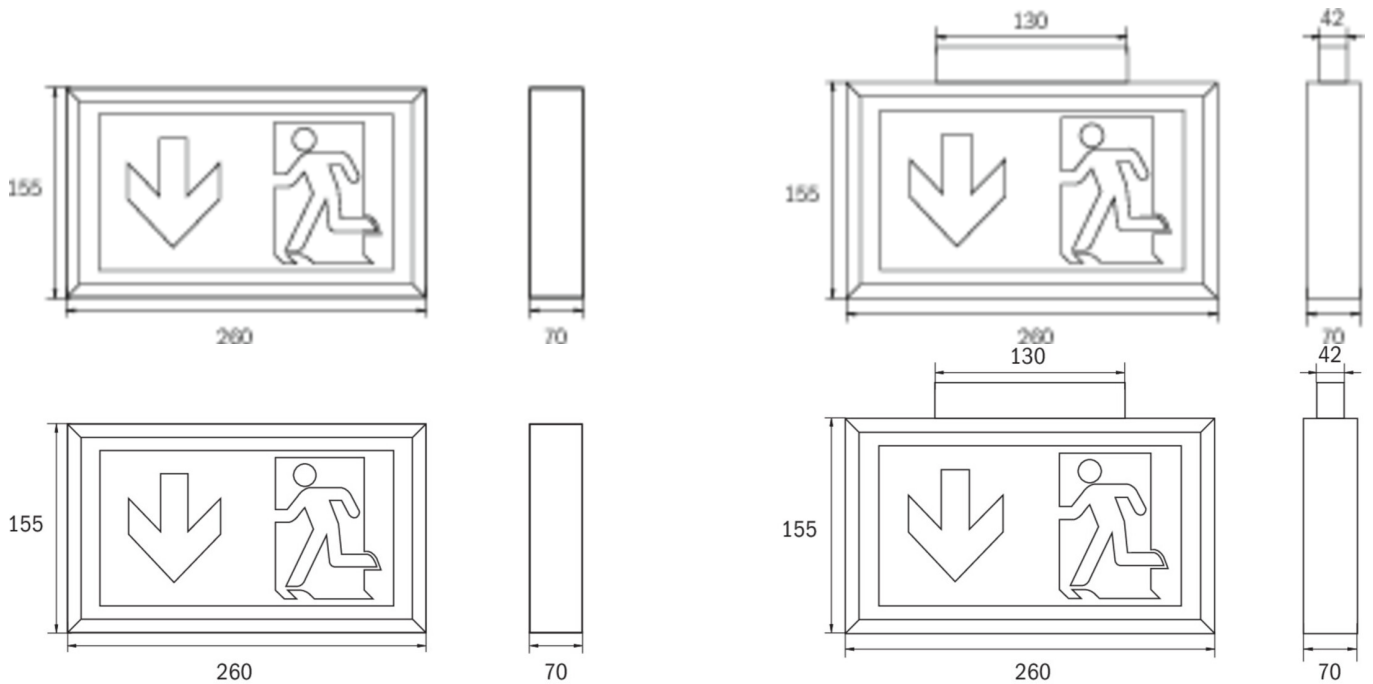

Bredde	260 mm
Høyde	155 mm
Vekt	0.63
Vekt inkludert emballasje	0.83
Tverrsnitt for tilkobling	2.5 mm²
Koblingsinngang	Nei
Blokkering av nødlys	Nei
Batteritilkobling	Nei
Lysstrømnettverk	165 lm
Lysstrøm nødsituasjon	165 lm
Tolltariffnummer	94056120
EAN	4260682157379

TEKNISK TEGNING