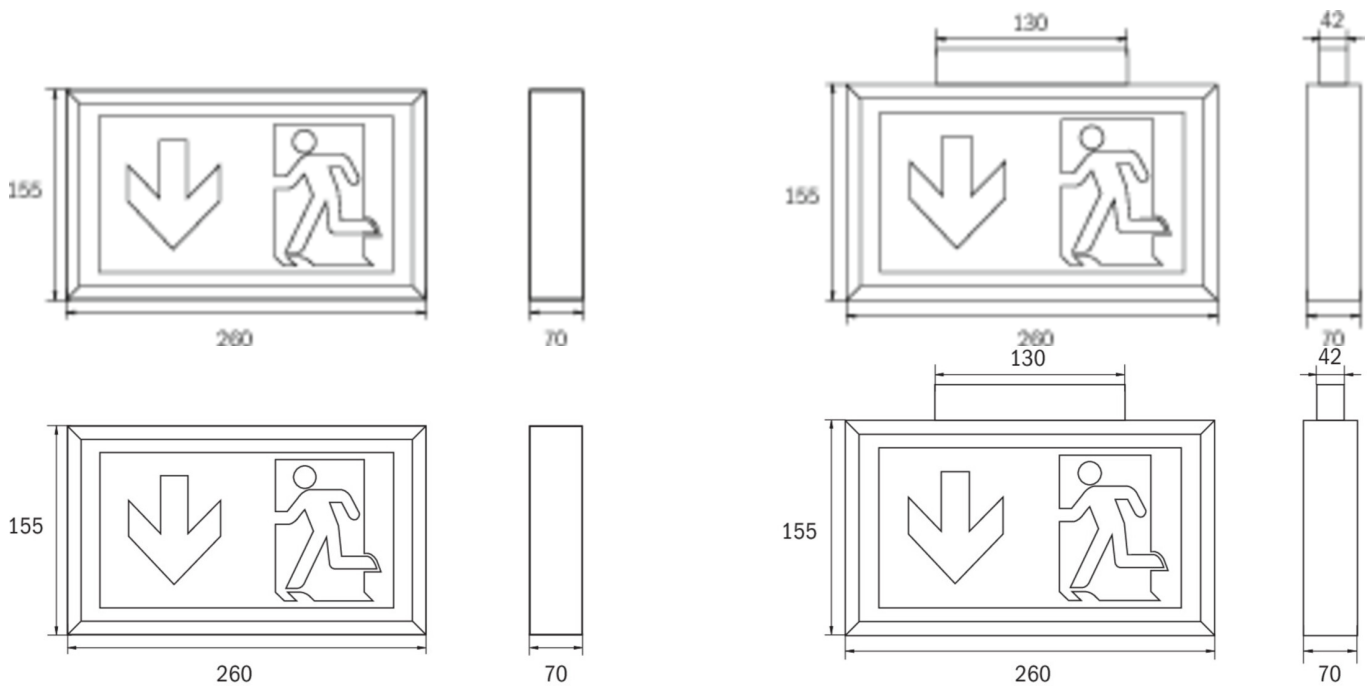

Omgivelsestemperatur BS	-5 °C - 40 °C
dybde	70 mm
Bredde	260 mm
Høyde	155 mm
Vekt	0.85
Vekt inkludert emballasje	1.05
Tverrsnitt for tilkobling	2.5 mm²
Koblingsinngang	Ja
Blokkering av nødlys	Ja
Batteritilkobling	Støpsel
Dimmefunksjon	Ja
Tolltariffnummer	94056120
EAN	4262483020876

TEKNISK TEGNING