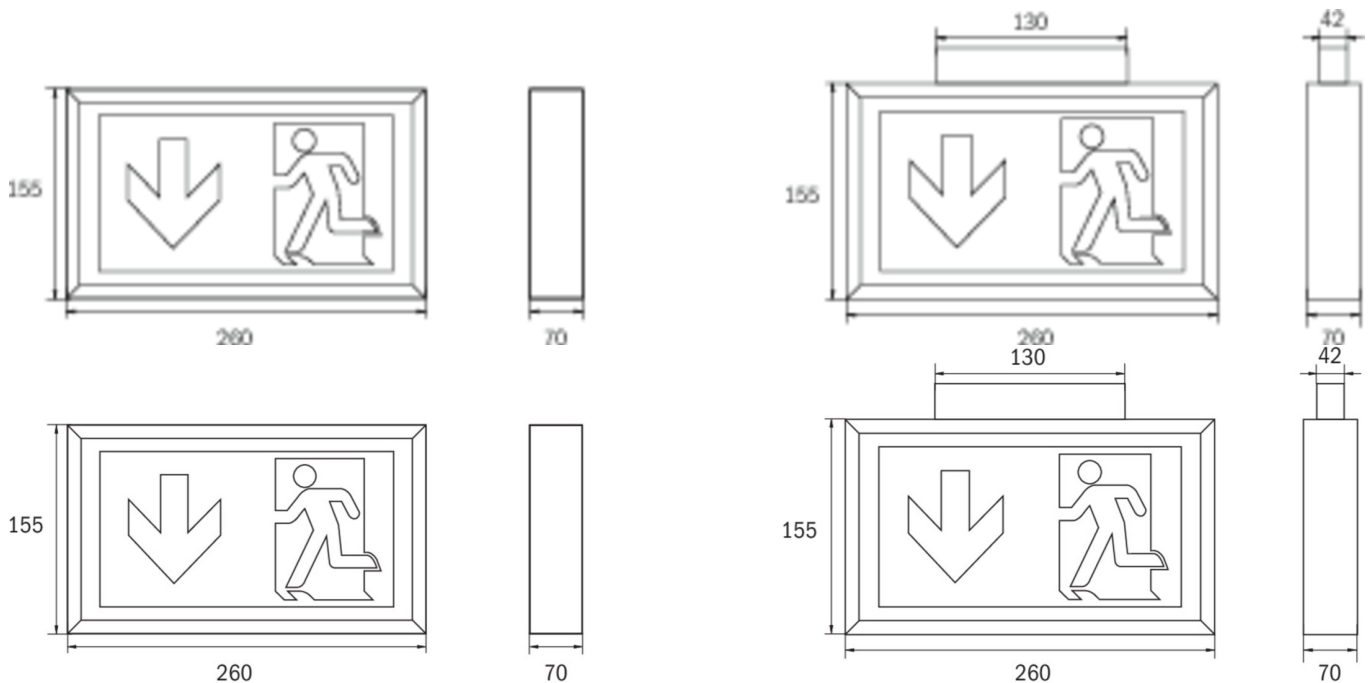

Art.-Nr: KDU418SC
Utgangsskilt lys
Universell, Selvkontroll (SC), 8 timer, 22 m, IP43, plast, hvit

Boksformet redningstegnlampe av plast for universell montering. Egnert for en- eller tosidig merking.

Skiltmontering er også mulig med adapteren som følger med. Det ekstra lysutslippet nedover støtter belysningen av rømnings- og redningsveier.

Automatisk overvåking av sikkerhetslampen med SelfControl.

Planleggingssikkerhet tilbys med logisk forhåndsbestemte trykte piktogrammer.

Piktogrammene i henhold til DIN ISO 7010 (pil høyre, venstre og bunn) er inkludert som standard i leveringsomfanget. På forespørsel kan merkingen også gjøres etter kundens spesifikasjoner.

Mer informasjon

www.rp-group.com/nb_NO/item/KDU418SC

TEKNISKE DATA

Type armatur	Utgangsskilt lys
Monteringstype	Universell
Deteksjonsområde	22 m
piktogram	sett
Lyspærer	LED
Koffertmateriale	plast
Farge på huset	hvit
IP-beskyttelse)	IP43
Slagstyrke (IK)	3
Sertifisering	WEEE, CE
beskyttelses klasse	2
overvåkning	SelfControl (SC)
Brotid	8 timer
Batteri	LiFePO4 6,4 V/1,2 Ah
Maks effekt.	2,6 W
Ytelse DS	1,7 W
Ytelse BS	0,9 W
Omgivelsestemperatur DS	-5 °C - 40 °C

Omgivelsestemperatur BS	-5 °C - 40 °C
dybde	70 mm
Bredde	260 mm
Høyde	155 mm
Vekt	0.78
Vekt inkludert emballasje	0.98
EAN	4262483022726

TEKNISK TEGNING

TILBEHØRSLISTE

- DSA - Tauoppheng
- BALL1 - Ballbeskyttelseskurv
- 2PW-EB - Pendel
- 2DW-EB -
- BALLPLX-KD - Ballbeskyttelseshette