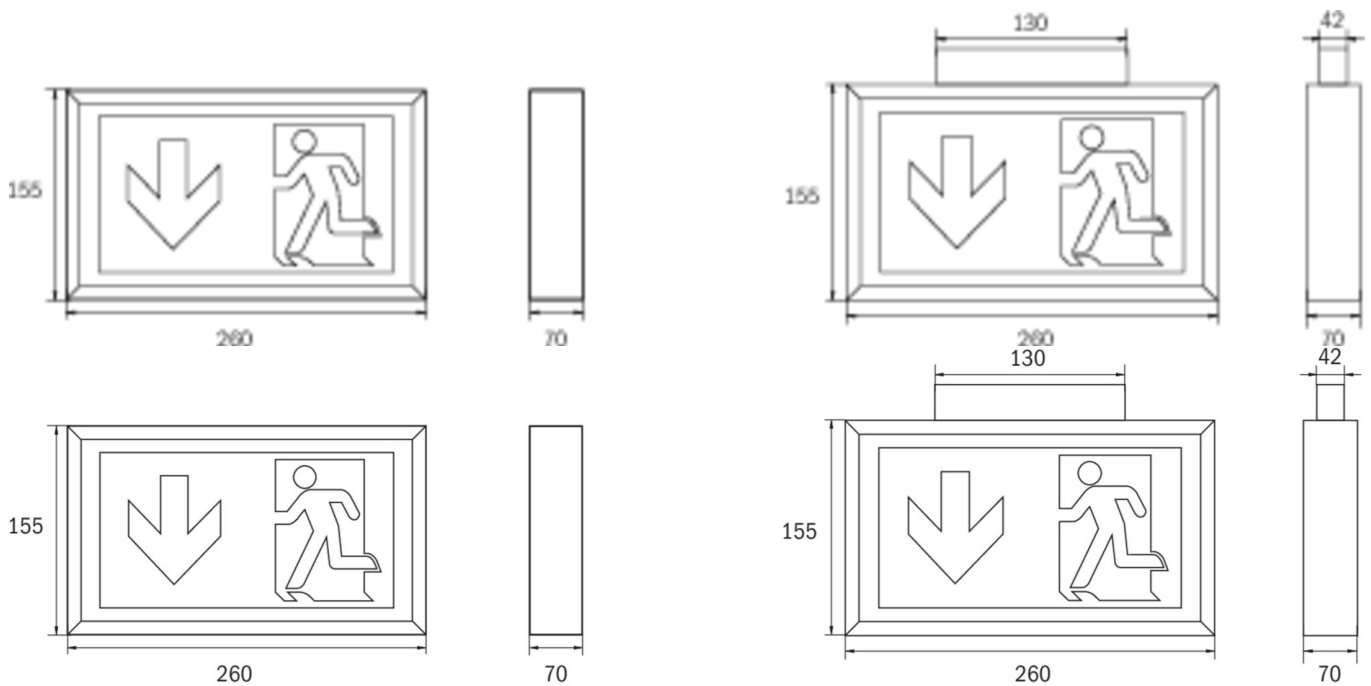

Omgivelsestemperatur BS	-5 °C - 40 °C
dybde	70 mm
Bredde	260 mm
Høyde	155 mm
Vekt	0.85
Vekt inkludert emballasje	1.05
Tverrsnitt for tilkobling	2.5 mm²
Koblingsinngang	Ja
Blokkering av nødlys	Ja
Batteritilkobling	Støpsel
Dimmefunksjon	Ja
Tolltariffnummer	94056120
EAN	4262483020869

TEKNISK TEGNING