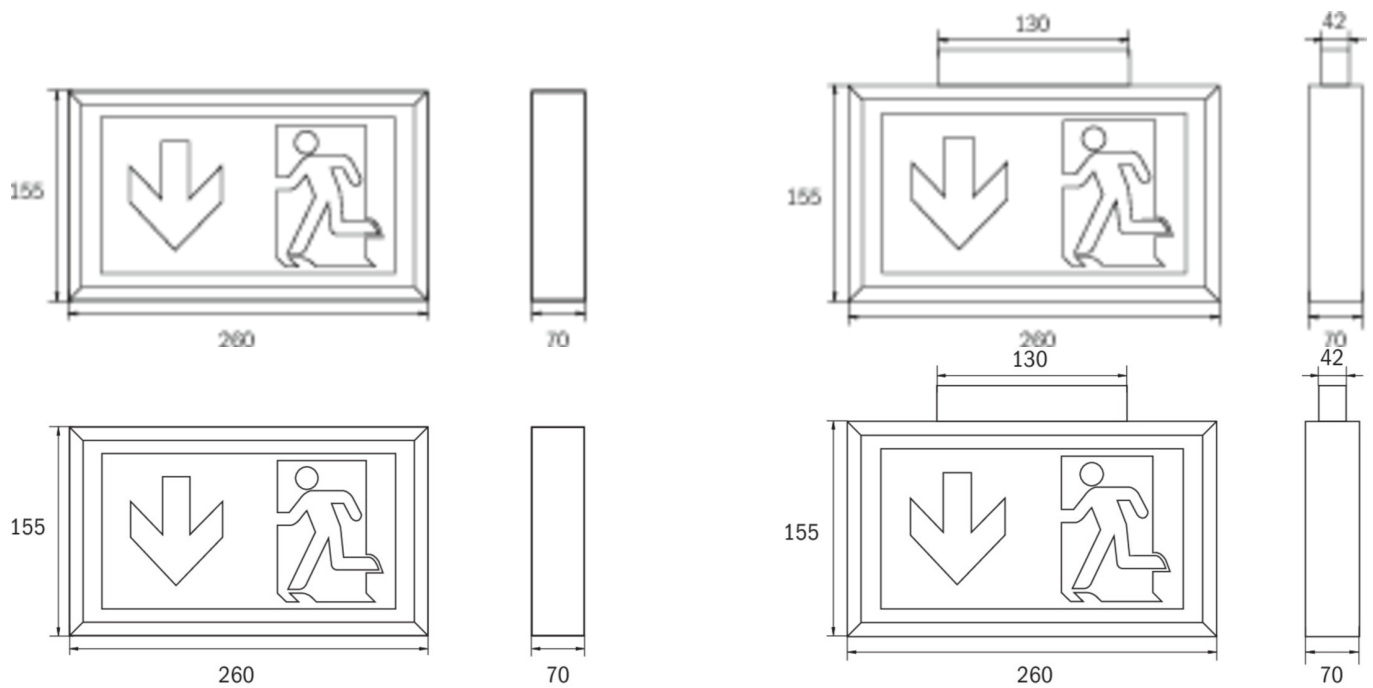

Art.-Nr: KDU413SC
Utgangsskilt lys
Universell, Selvkontroll, 3 timer, 22 m, IP43, plast, hvit

Mer informasjon

TEKNISKE DATA

Type armatur	Utgangsskilt lys
Monteringstype	Universell
Deteksjonsområde	22 m
piktogram	sett
Lyspærer	LED
Koffertmateriale	plast
Farge på huset	hvit
IP-beskyttelse)	IP43
Slagstyrke (IK)	3
Sertifisering	WEEE, CE
beskyttelses klasse	2
overvåkning	SelfControl
Brotid	3 timer
Batteri	LFP3212.K-SET-2AKKU
Maks effekt.	4,3 W
Ytelse DS	3,5 W
Ytelse BS	0,9 W
Omgivelsestemperatur DS	-5 °C - 40 °C
Omgivelsestemperatur BS	-5 °C - 40 °C
dybde	70 mm
Bredde	260 mm
Høyde	155 mm

Vekt	0.78
Vekt inkludert emballasje	0.98
Tolltariffnummer	94056120
EAN	4260766553578

TEKNISK TEGNING

TILBEHØRSLISTE

- DSA -
- BALL1 -
- 2PW-EB -
- 2DW-EB -
- BALLPLX-KD -

Fra: 24.07.2024 - Det tas forbehold om tekniske endringer og feil.