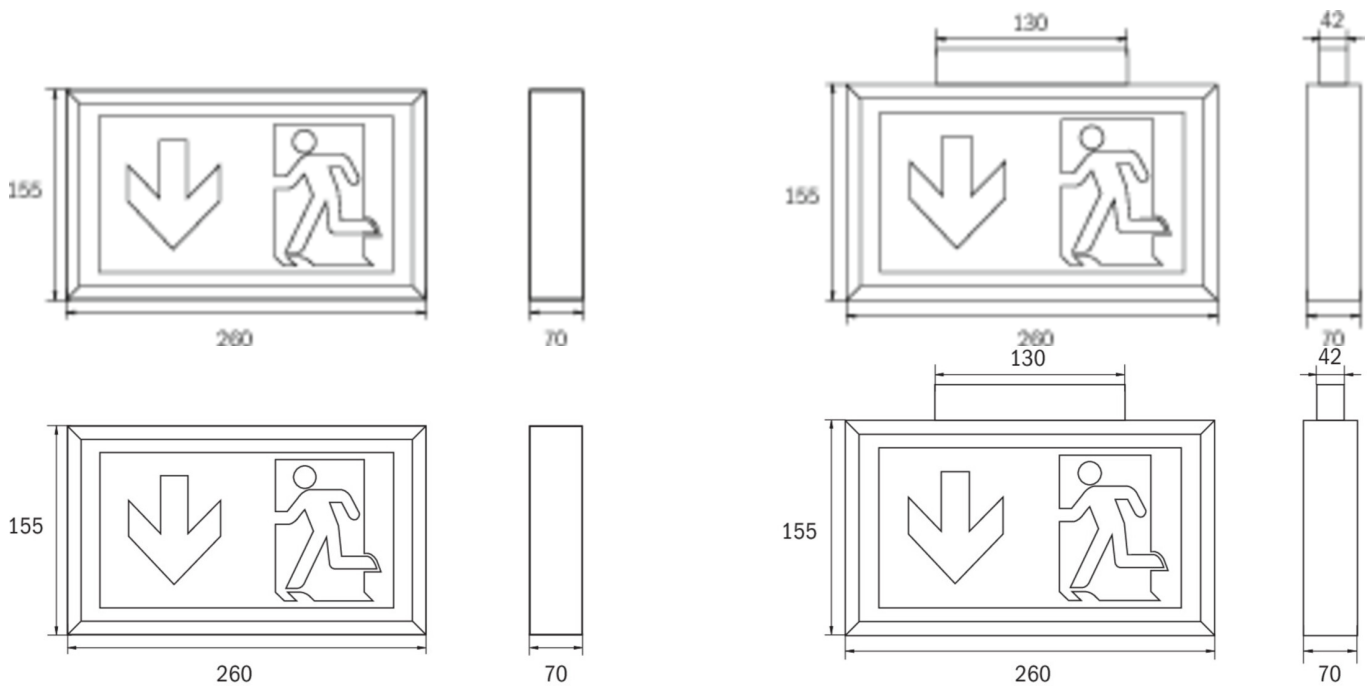

Omgivelsestemperatur BS	-5 °C - 40 °C
dybde	70 mm
Bredde	260 mm
Høyde	155 mm
Vekt	0.85
Vekt inkludert emballasje	1.05
Tverrsnitt for tilkobling	2.5 mm²
Koblingsinngang	Ja
Blokkering av nødlys	Ja
Batteritilkobling	Støpsel
Dimmefunksjon	Ja
Tolltariffnummer	94056120
EAN	4262483020852

TEKNISK TEGNING