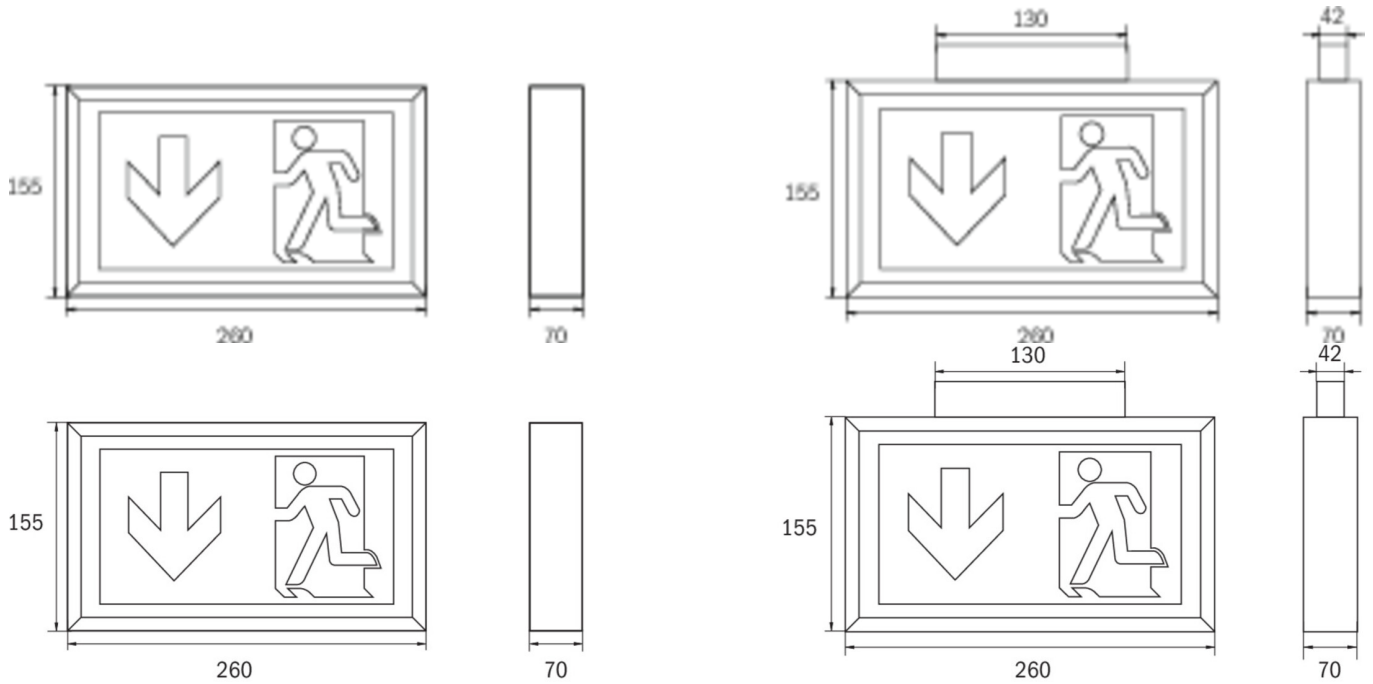

Art.-Nr: KDU411SC
Utgangsskilt lys omsorg
Universell, Selvkontroll, 1 time, 22 m, IP43, plast, hvit

Mer informasjon

TEKNISKE DATA

Type armatur	Utgangsskilt lys
Monteringstype	Universell
Deteksjonsområde	22 m
piktogram	sett
Lyspærer	LED
Koffertmateriale	plast
Farge på huset	hvit
IP-beskyttelse)	IP43
Slagstyrke (IK)	3
Sertifisering	WEEE, CE
beskyttelses klasse	2
overvåkning	SelfControl
Brotid	1 time
Maks effekt.	4,3 W
Ytelse DS	3,5 W
Ytelse BS	0,9 W
Omgivelsestemperatur DS	-5 °C - 40 °C
Omgivelsestemperatur BS	-5 °C - 40 °C
dybde	70 mm
Bredde	260 mm
Høyde	155 mm
Vekt	0.8

Vekt inkludert emballasje	1
Tolltariffnummer	94056120
EAN	4260766553417

TEKNISK TEGNING

TILBEHØRSLISTE

- DSA -
- BALL1 -
- 2PW-EB -
- 2DW-EB -
- BALLPLX-KD -

Fra: 16.07.2024 - Det tas forbehold om tekniske endringer og feil.