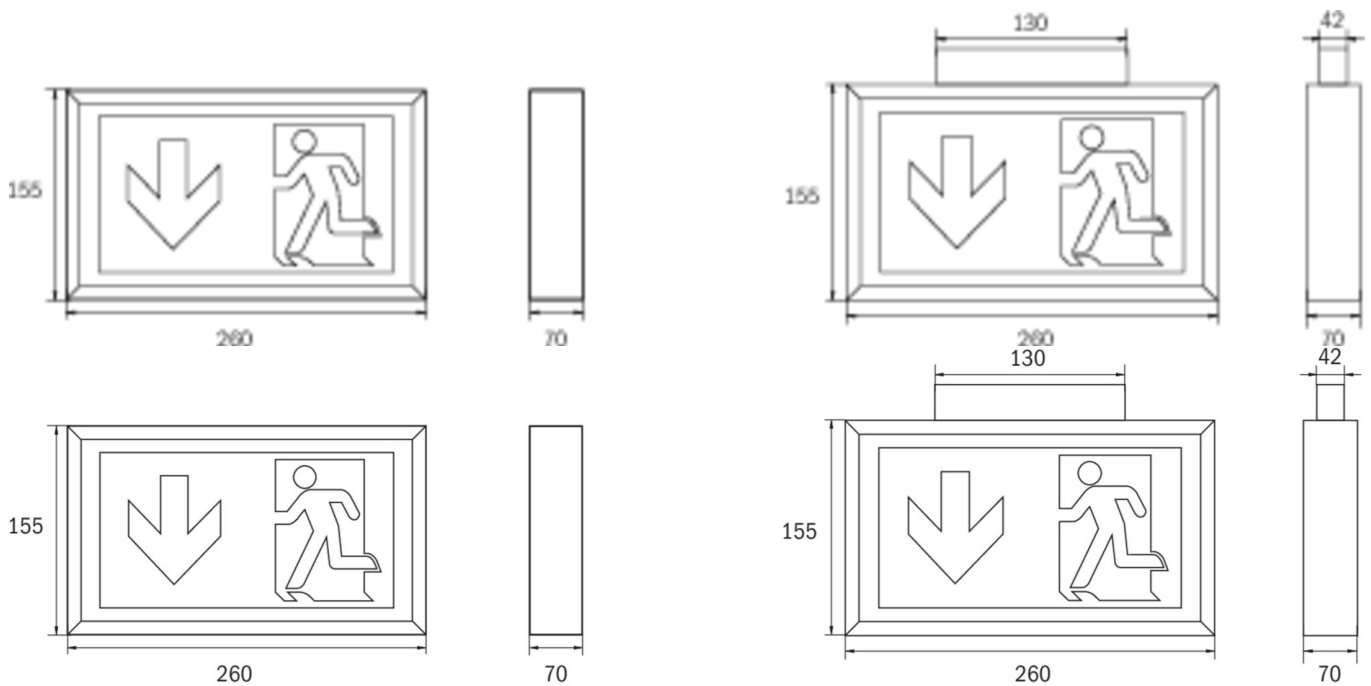

Omgivelsestemperatur BS	-20 °C - 40 °C
dybde	70 mm
Bredde	260 mm
Høyde	155 mm
Vekt	0.7
Vekt inkludert emballasje	0.9
Tverrsnitt for tilkobling	2.5 mm²
Koblingsinngang	Ja
Blokkering av nødlys	Nei
Batteritilkobling	Nei
Dimmefunksjon	Ja
Lysstrømnettverk	300 lm
Lysstrøm nødsituasjon	300 lm
Tolltariffnummer	94056120
EAN	4260123681661

TEKNISK TEGNING