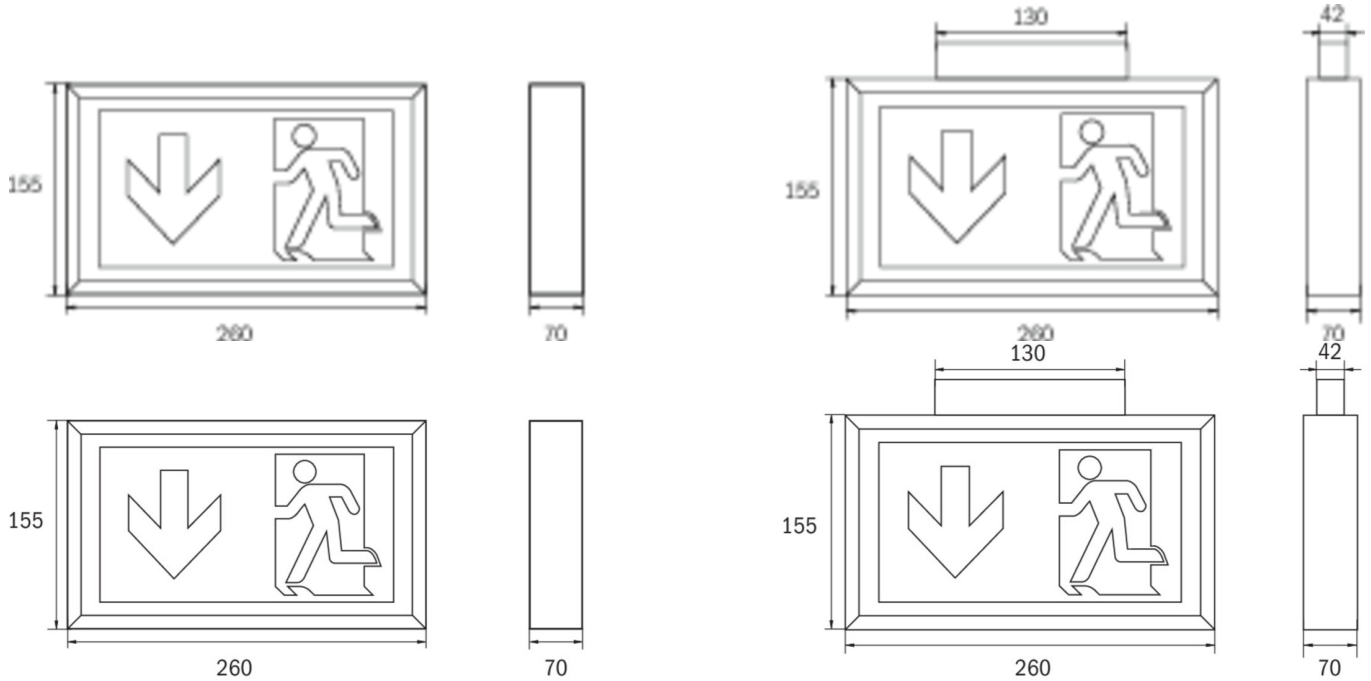

RYSUNEK TECHNICZNY

AKCESORIA

DSA - Zawiesie linkowe

BALL1 -

2PW-EB -

2DW-EB -

BALLPLX-KD -

Od: 17.10.2024 - Zastrzega się prawo do zmian technicznych i błędów.