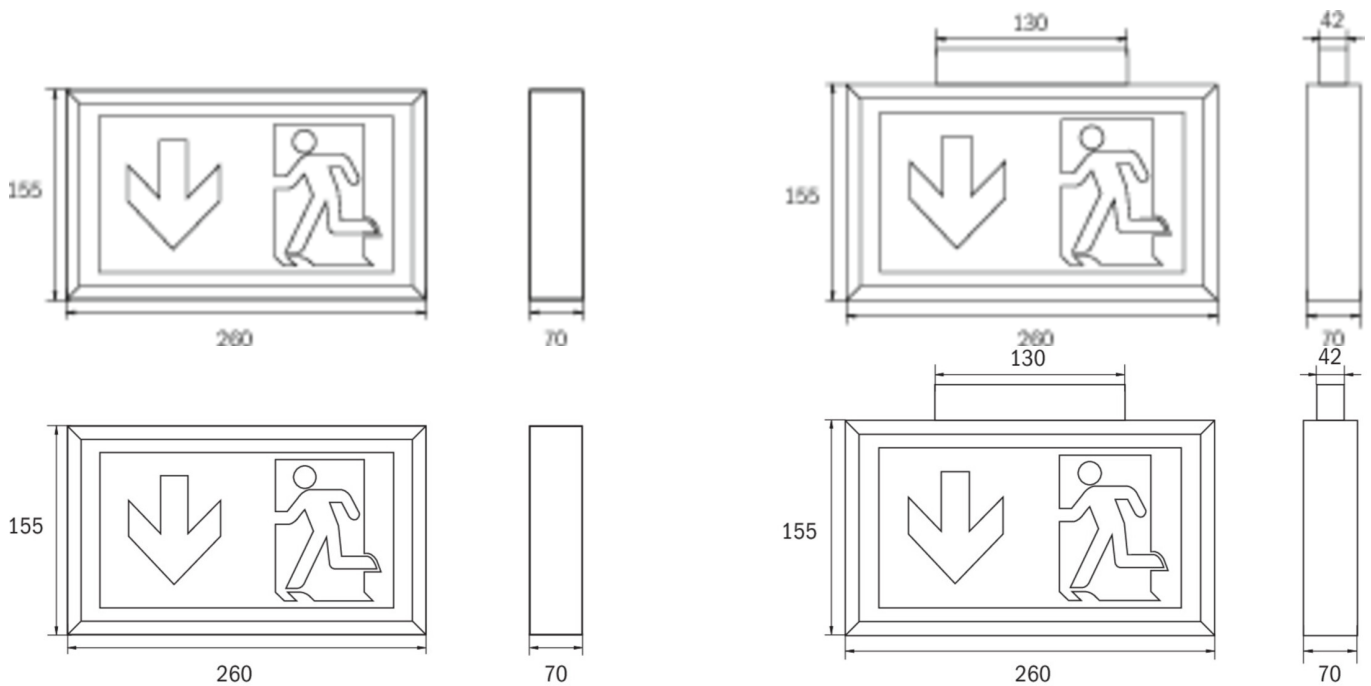

Omgivelsestemperatur BS	-25 °C - 40 °C
dybde	70 mm
Bredde	260 mm
Høyde	155 mm
Vekt	0.67
Vekt inkludert emballasje	0.87
Tverrsnitt for tilkobling	1.5 mm²
Koblingsinngang	Nei
Blokkering av nødlys	Nei
Batteritilkobling	Nei
Dimmefunksjon	Nei
Lysstrømnettverk	300 lm
Lysstrøm nødsituasjon	300 lm
Tolltariffnummer	94056120
EAN	4260123680879

TEKNISK TEGNING