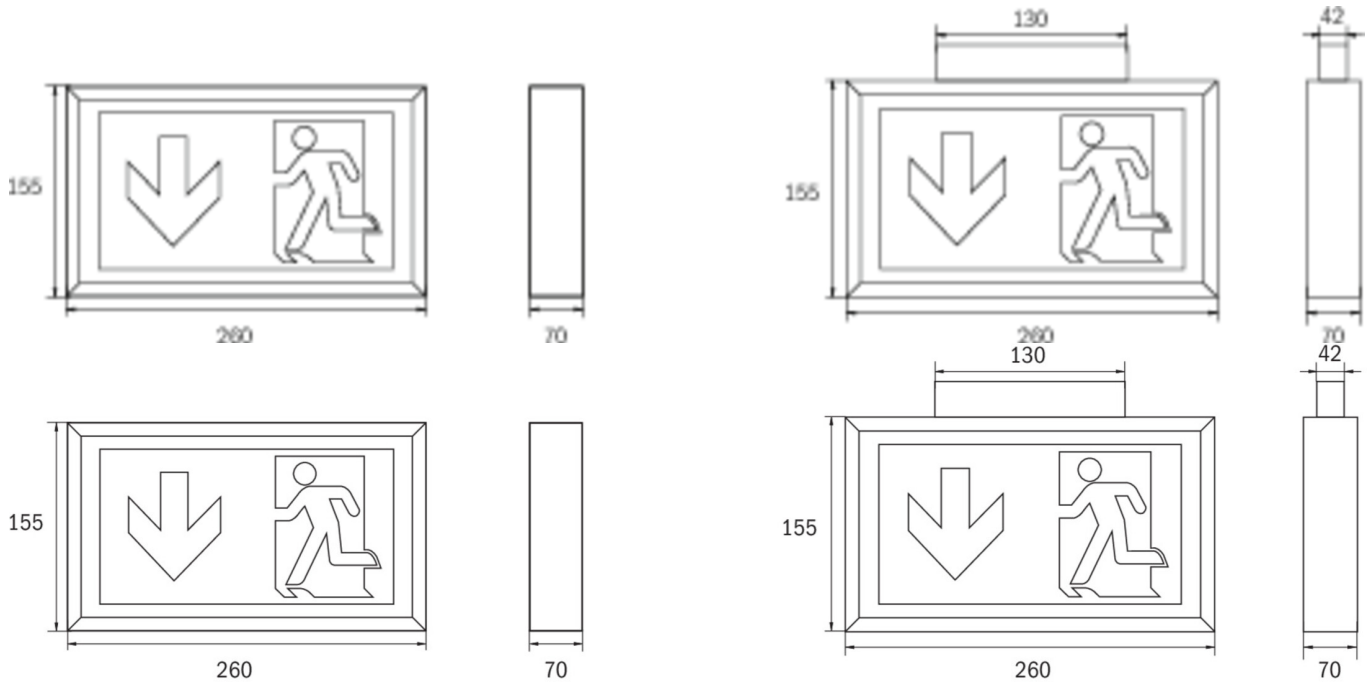

RYSUNEK TECHNICZNY

AKCESORIA

DSA - Zawiesie linkowe

BALL1 -

2PW-EB -

2DW-EB -

BALLPLX-KD -

Od: 17.10.2024 - Zastrzega się prawo do zmian technicznych i błędów.