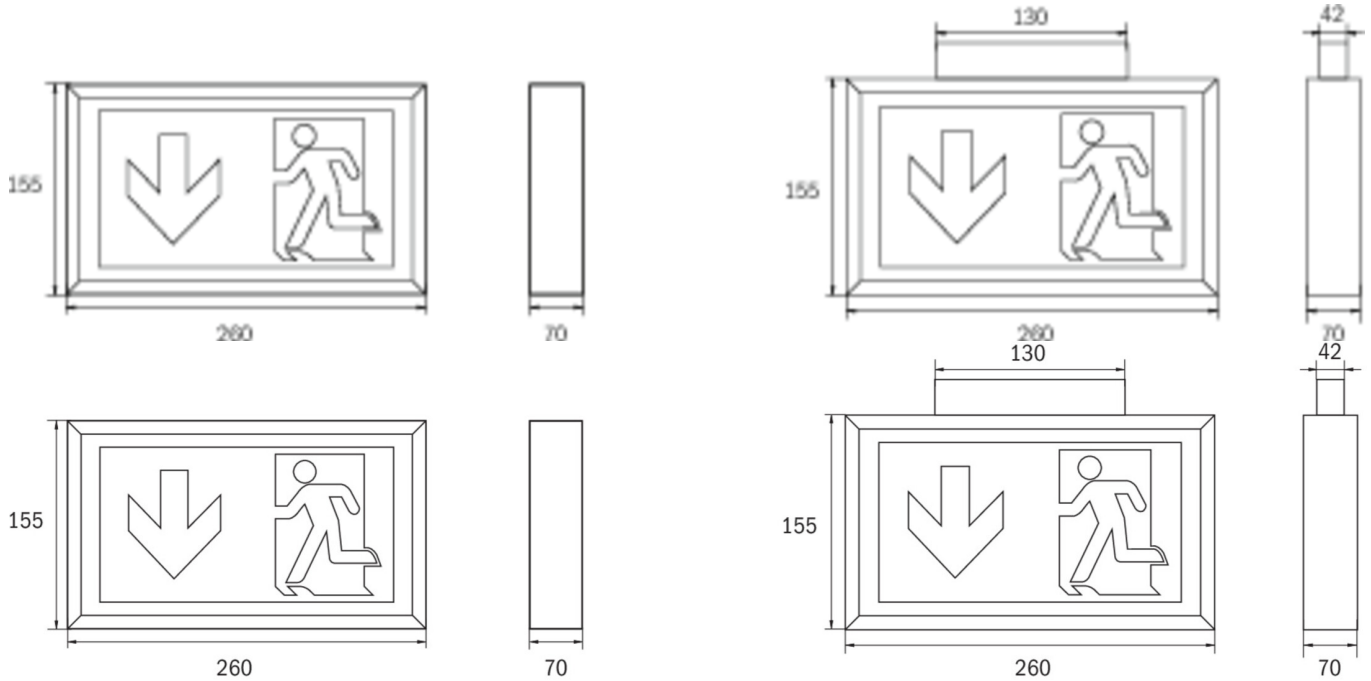

RYSUNEK TECHNICZNY

AKCESORIA

DSA - Zawiesie linkowe

BALL1 -

2PW-EB -

2DW-EB -

BALLPLX-KD -

Od: 25.10.2024 - Zastrzega się prawo do zmian technicznych i błędów.