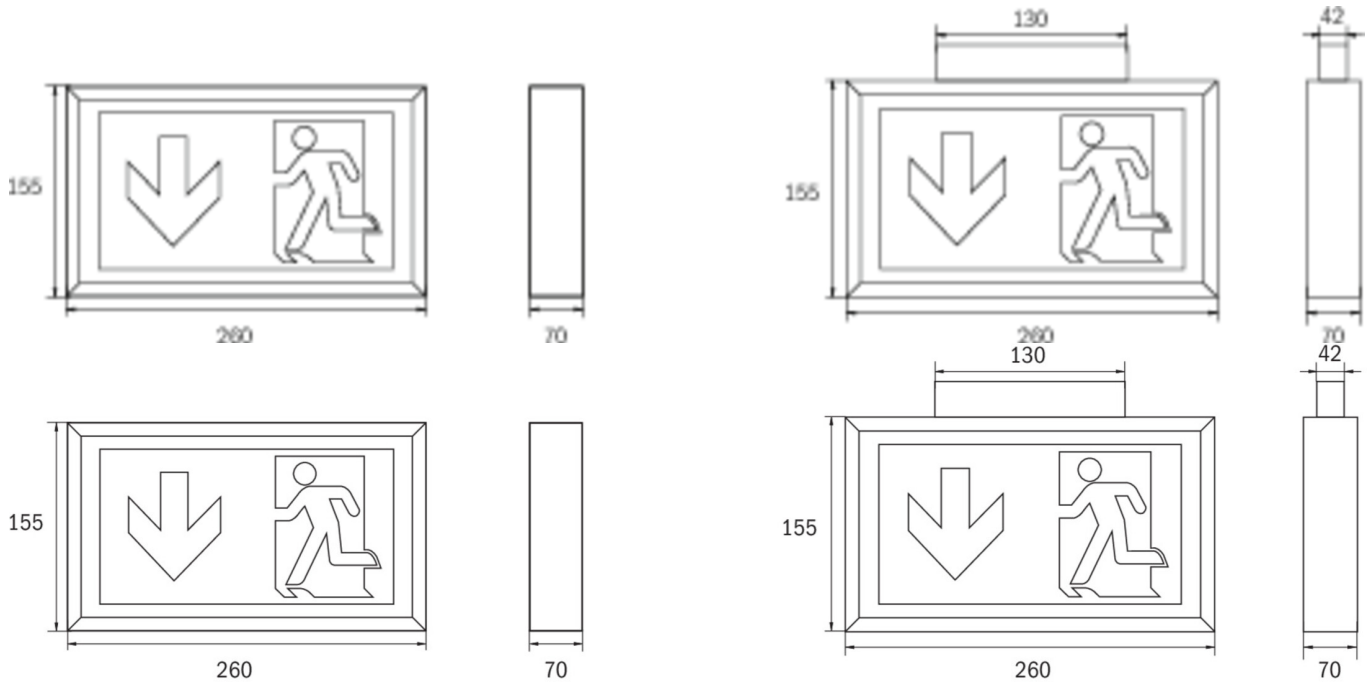

RYSUNEK TECHNICZNY

AKCESORIA

DSA - Zawiesie linkowe

BALL1 -

2PW-EB -

2DW-EB -

BALLPLX-KD -

Od: 25.10.2024 - Zastrzega się prawo do zmian technicznych i błędów.