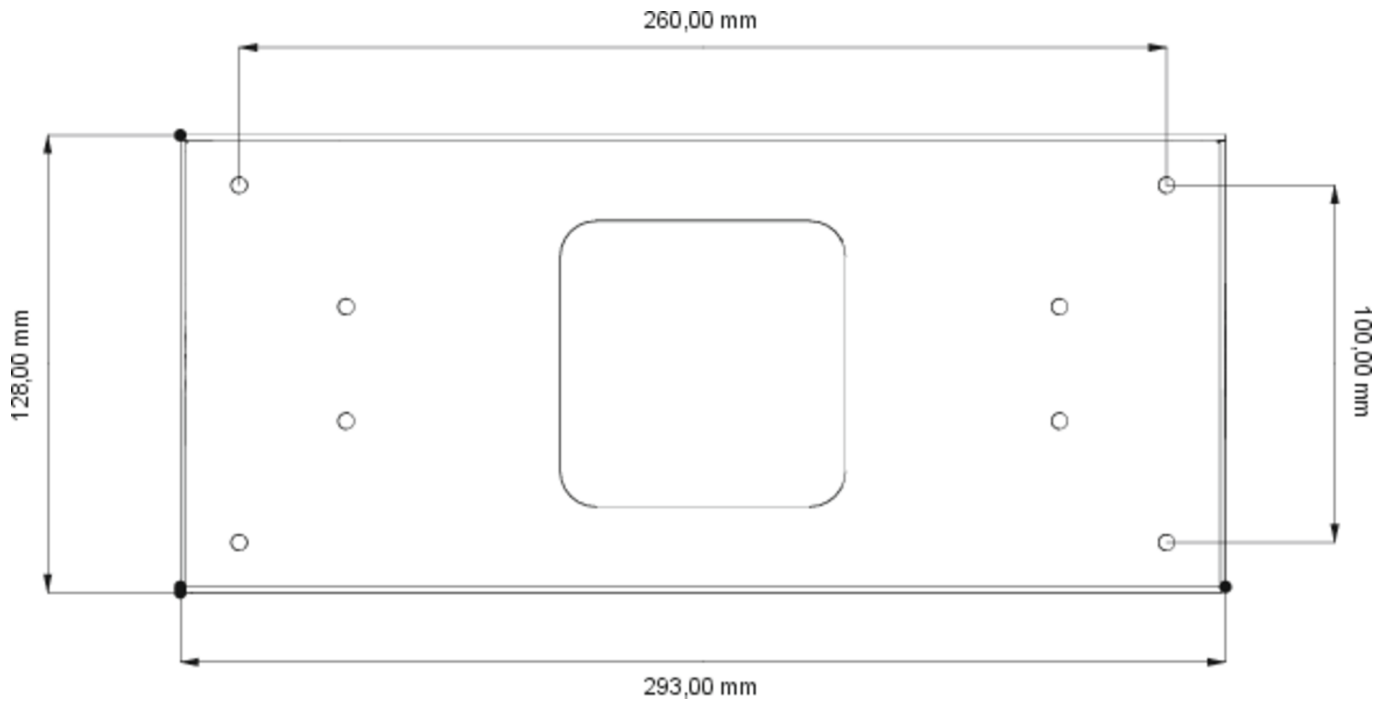

TEKNISK TEGNING

Fra: 23.08.2024 - Det tas forbehold om tekniske endringer og feil.