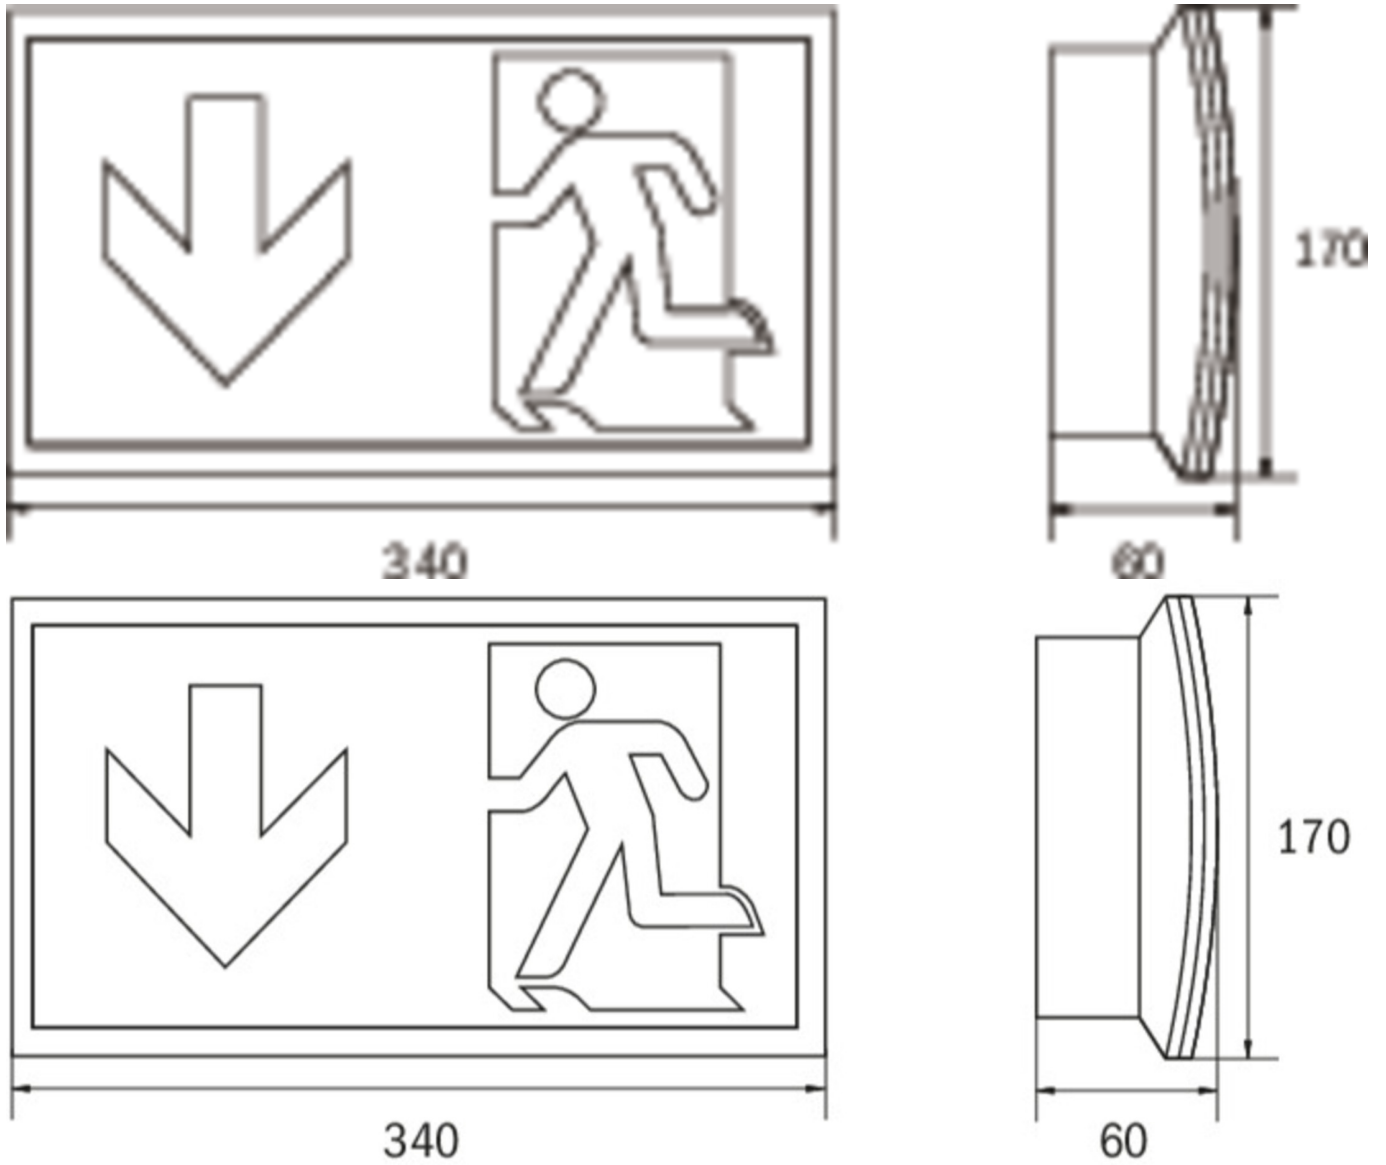

TECHNISCHE ZEICHNUNG

ZUBEHÖRLISTE

- BALL2 - Ballschutzkorb
- DWKCW -
- KC-IP65 -
- KCER - Einbaurahmen
- KCWFH - Wandhalterung