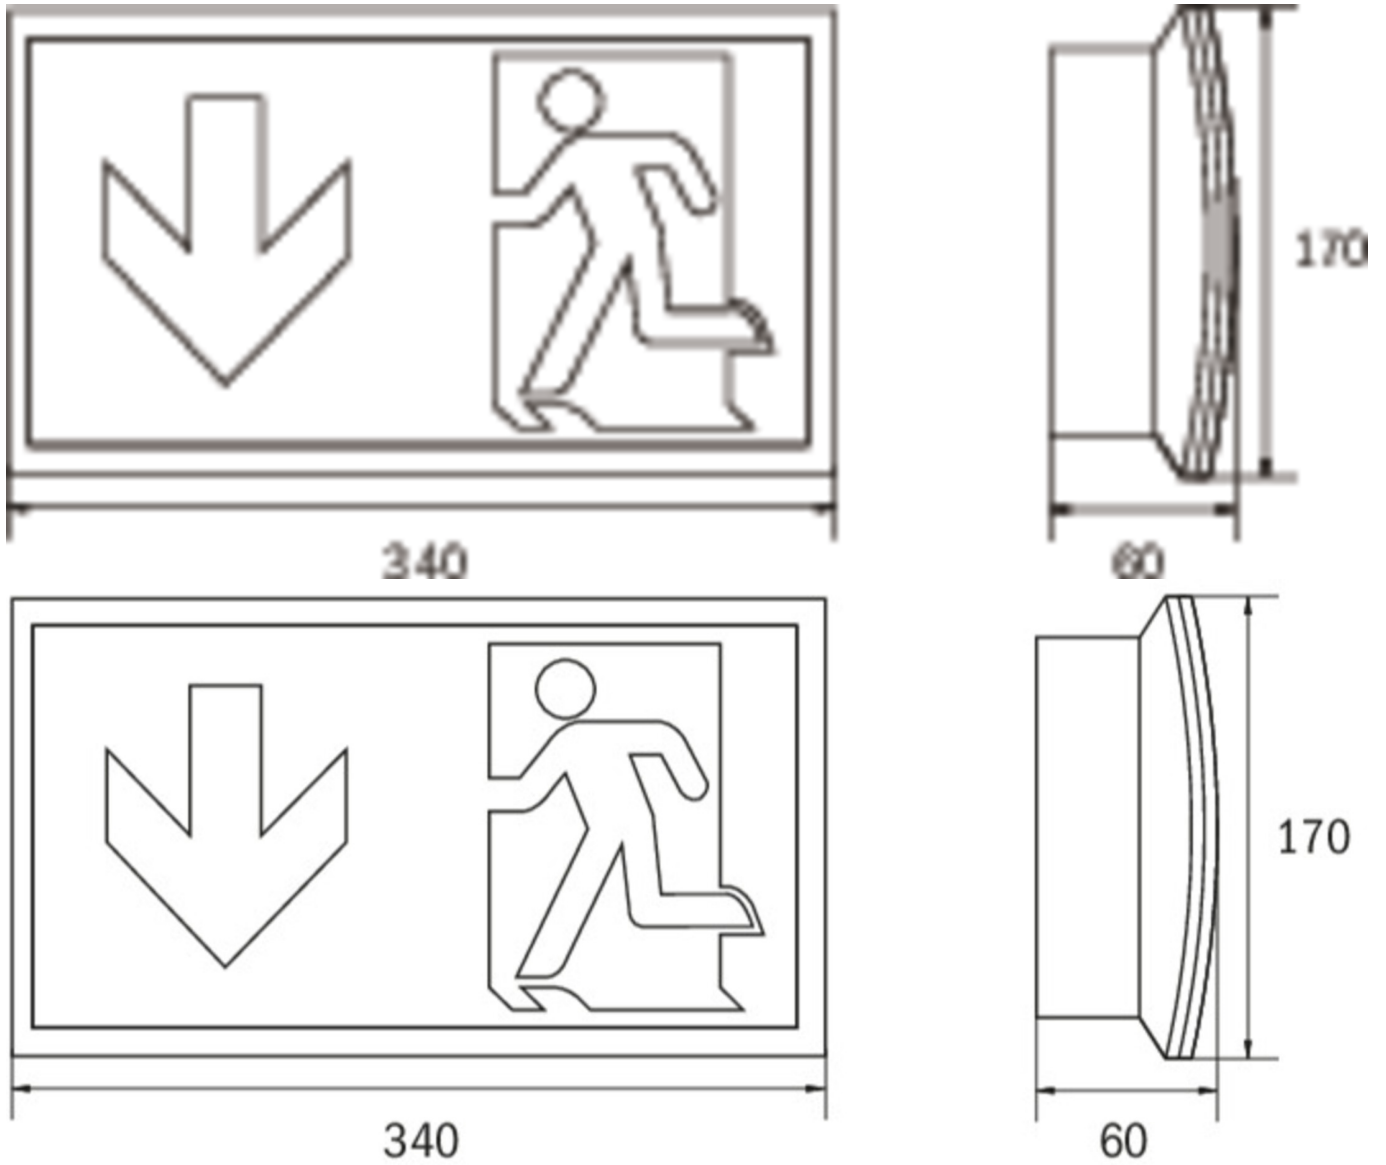

**Art.-Nr: KCW529CC-IP65**  
**Sicherheitsleuchte zentrale Stromversorgung**  
**Universal, CoreCompact 24, zentrale Stromversorgung, ,**  
**IP65, Kunststoff, weiß**

Schlanke konvexe Sicherheitsleuchte aus Kunststoff für Wandmontage.  
Rettungszeichenleuchte mit steckbarem, lösungsmittelfreien, innenliegenden  
Piktogrammset. Gleichzeitig ohne Einsatz der Piktogramme als  
Sicherheitsleuchte mit enthaltener glasklarer Abdeckung zu verwenden.

## TECHNISCHE DATEN

Leuchtentyp	Sicherheitsleuchte
Montageart	Universal
Piktogramm	Nein
Leuchtmittel	LED
Gehäusematerial	Kunststoff
Gehäusefarbe	weiß
Schutzart (IP)	IP65
Schlagfestigkeit (IK)	6
Zertifizierung	Müllentsorgung, CE, TÜV Rheinland Bauart geprüft, ENEC
Schutzklasse	3
Versorgung	zentrale Stromversorgung
Überwachung	CoreCompact 24
Überbrückungszeit	zentrale Stromversorgung
Betriebsart	Bereitschaftsschaltung / Dauerschaltung
Eingangsspannung AC	24 V
Leistung max.	3,8 W
Leistung DS	3,8 W
Leistung BS	0,4 W
Tiefe	60 mm
Breite	340 mm
Höhe	170 mm
Gewicht	0.65

Gewicht inkl. Verpackung	0.74
Anschlussquerschnitt	2.5 mm <sup>2</sup>
Schalteingang	Nein
Notlichtblockierung	Nein
Batterieanschluss	Nein
Lichtstrom Netz	520 lm
Lichtstrom Not	520 lm
Zolltarifnummer	94056120
Ursprungsland	DEUTSCHLAND
EAN	4260682157348

## TECHNISCHE ZEICHNUNG