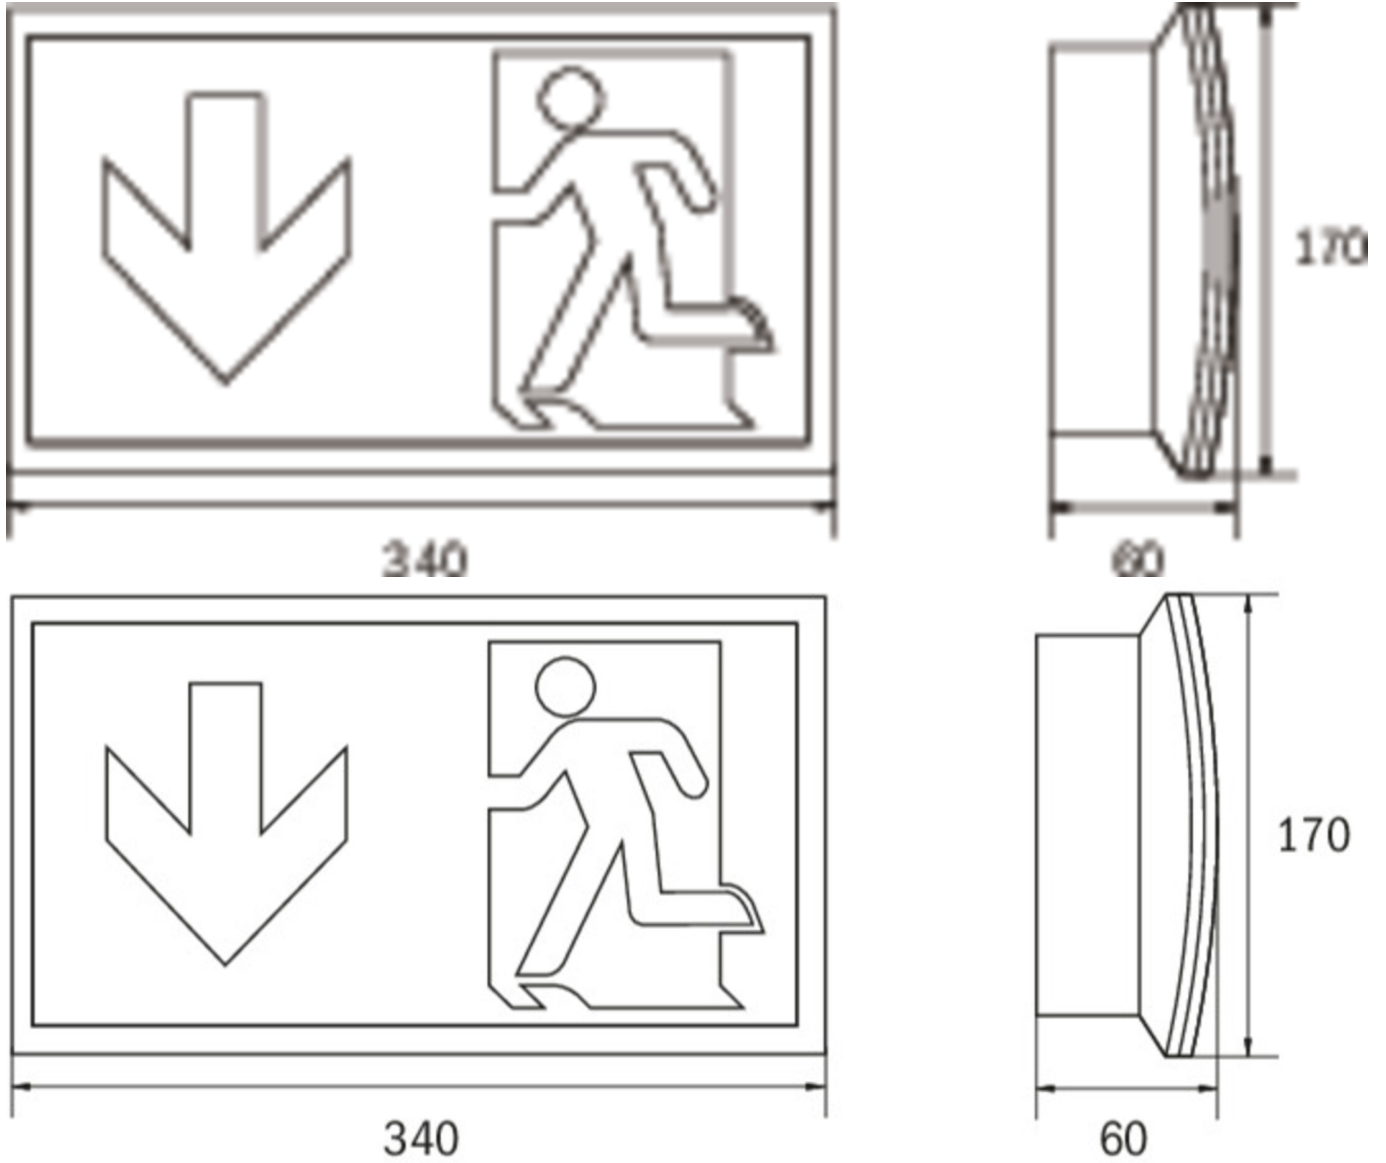

TECHNISCHE ZEICHNUNG

ZUBEHÖRLISTE

- BALL2 - Ballschutzkorb
- DWKCW -
- KC-IP65 -
- KCER - Einbaurahmen
- KCWFH - Wandhalterung

Stand: 01.07.2024 - Technische Änderungen und Irrtümer vorbehalten.