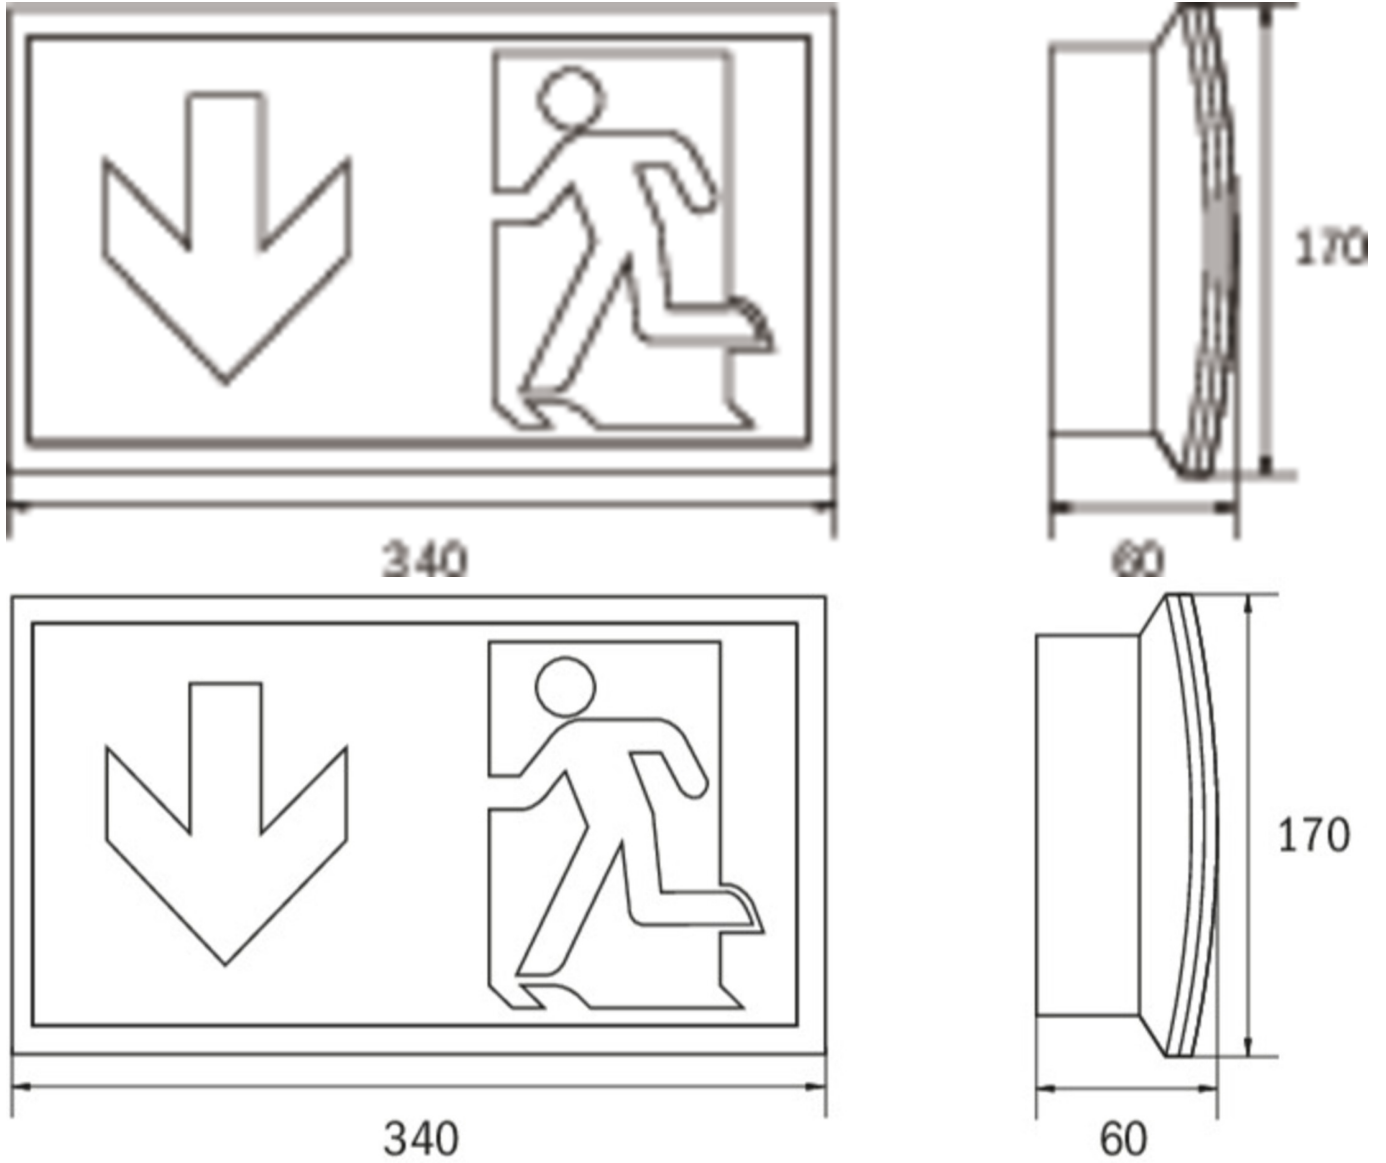

DESSIN TECHNIQUE

Liste des accessoires

- BALL2 - Panier de protection pare-ballons
- DWKCW -
- KC-IP65 -
- KCER - Cadre de montage
- KCWFH - Support mural

Au: 28.10.2024 - Sous réserve de modifications techniques et d'erreurs.